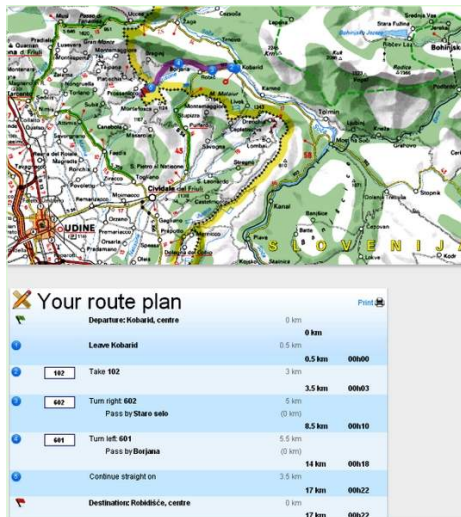

Internet  
Holiday  
Ads

Internet  
Holiday  
Ads

Album photos - 1

Album photos - 2

Album photos - 3

### Plan d'accès

### Localisation & Accès

Coordonnées GPS en degrés, minutes, secondes: Latitude 46°15'32.4"N - Longitude 13°35'2.4"E ([Ville](#))