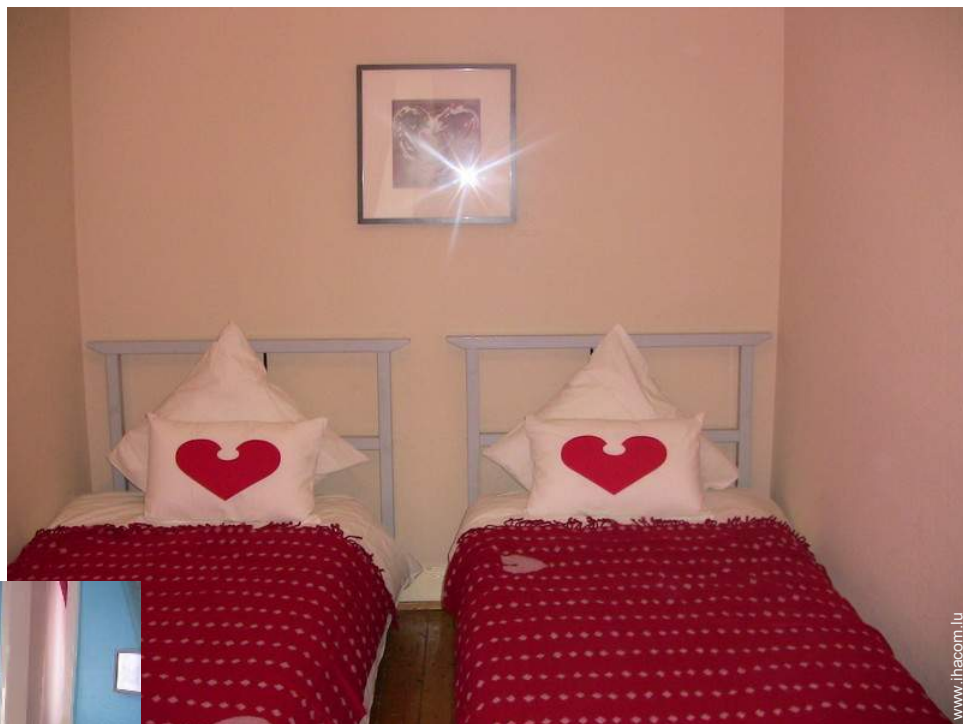

Gîte Alsace "CIGOGNE"

Gîte - Appartement de Charme
au rez-de-chaussée dans un(e)
Immeuble ancien de 1 étage

Cadre : culturel, historique

Capacité : 4 personne(s)

Chambre(s) : 1

Pièce(s) : 2

Séjours à thème
Découverte du patrimoine culturel

le mobilier

séjour

séjour

Intérieur

- **Capacité d'accueil :**

4 personne(s)

- **Superficie habitable :**

40m²