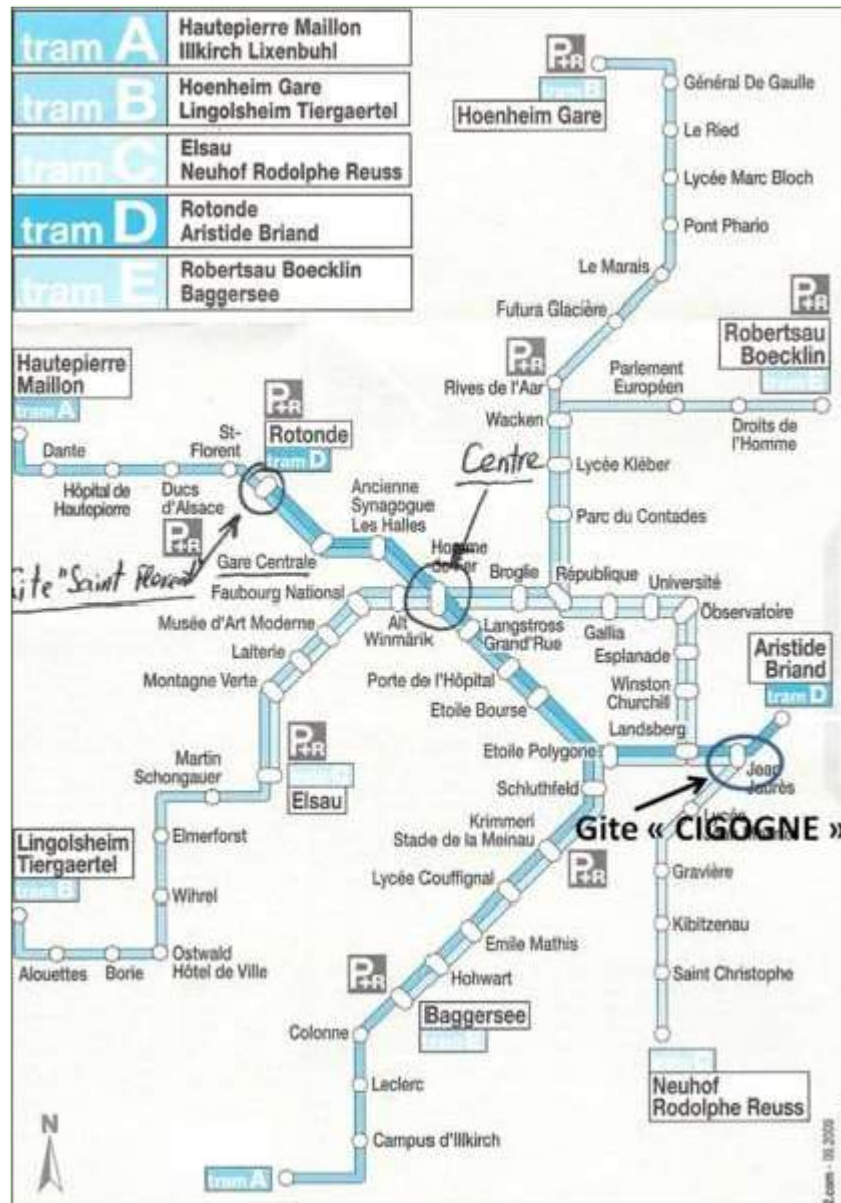

Plan d'agencement