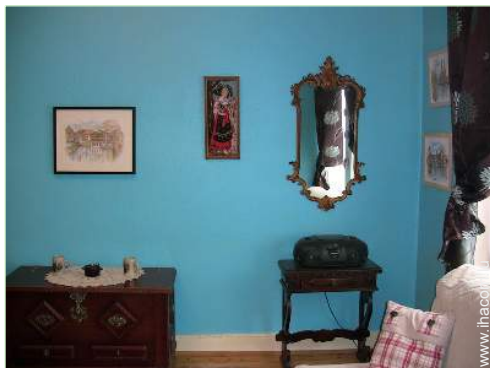

Agencement intérieur et commodités

Environnement & localisation

Loisirs

- **Loisirs à moins de 20 km / 12 miles :**

Luge (piste), patin à glace, moto neige, traîneau à chien, voile, canoë-kayak, golf, tennis, squash, centre équitation, poney club, randonnée, escalade, VTT (itinéraire circuit), balade à cheval, balade à dos d'âne, mini-golf, rollers/patins à roulette (circuit), skate board (rampe), bowling, basket-ball, volley ball, pêche, terrain de pétanque

- **Encadrement :**

Ecole de voile, école de plongée, école de tennis, école d'équitation

- **Attraits et détente :**

Bar/pub, discothèque, restaurant, cinéma, parc de loisirs, zoo/parc animalier, centre d'exposition, galerie d'art, musée, théâtre, opéra, festival, casino, hippodrome, thermes, centre de thalassothérapie, sauna, hammam, centre de remise en forme, centre de beauté, centre de fitness, ferme Bio

Environnement

- **Site :**

- Pistes de ski
- Remontées mécaniques
- Patinoire
- Piscine publique
- Parcours de golf 18 trous
- Spot de surf
- Base nautique
- Rivière
- Lac
- Forêt

- **Commodités :**

- Centre ville
- Arrêt/station de bus 50m
- Tramways 50m
- Traiteur
- Petits commerces
- Super marché
- Poste
- Banque
- Pharmacie