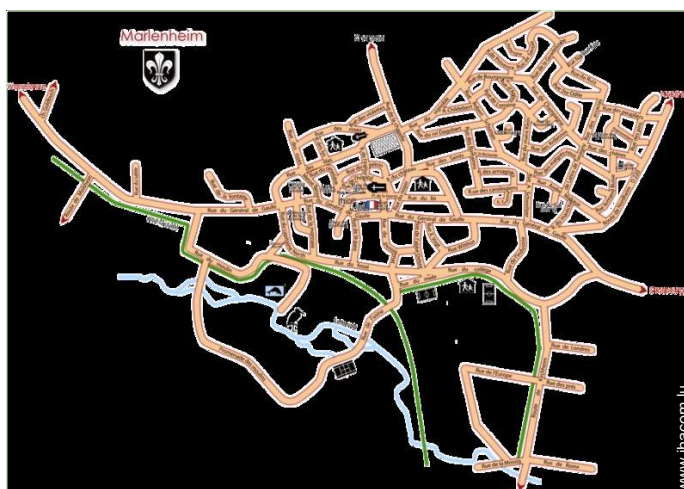

Informations pratiques

- **Informations pratiques**
Enfants bienvenus
Couverture téléphonie mobile
Alimentation électrique : secteur

Plan d'agencement

www.ihacom.lu

Album photos - 1

Gîte
Marlenheim - Alsace
"Fleur De Lin"

6
[Réserver](#)

Album photos - 2

N° annonce 18923

www.ihacom.lu

Internet
Holiday
Ads

Plan d'accès

Localisation & Accès

Coordonnées GPS en degrés, minutes, secondes: Latitude 48°37'17.472"N - Longitude 7°29'15.252"E ([Ville](#))

Adresse

→ 12 rue du Lin
67520 Marlenheim

• Autoroute (sortie) A4

→ Strasbourg, Bas Rhin, Alsace, France
→ Distance : 20km
→ Temps : 20'

• Gare ferroviaire Strasbourg Ville

→ Strasbourg, Bas Rhin, Alsace, France
→ Distance : 20km

• Aéroport Strasbourg Entzheim

→ Strasbourg, Bas Rhin, Alsace, France
→ Distance : 30km

• Strasbourg : Distance : 20km

• Molsheim : Distance : 13km

• Wasselonne : Distance : 4km

Contact

Nom	Mme LORCH Monique
Adresse	12 RUE DU LIN
Ville	67520 MARLENHEIM
Pays	France
Tél. Fixe	+33 (0) 3 88 87 25 91 (France)