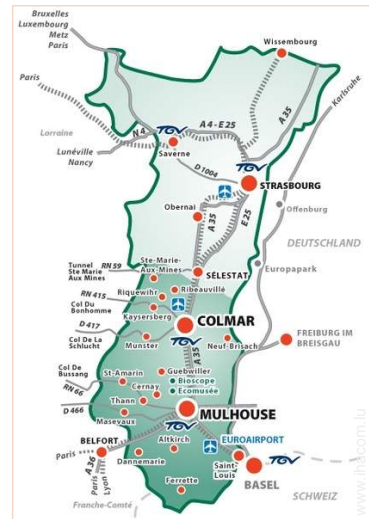

Plan d'accès

Localisation & Accès

Coordonnées GPS en degrés, minutes, secondes: Latitude 48°11'40"N - Longitude 7°19'6"E (Hébergement)

Adresse

→ 6 rue Klobb
68150 Ribeauvillé

• Autoroute (sortie) A35

→ Sélestat, Bas Rhin, Alsace, France
→ Distance : 15km

- Colmar : Distance : 16km
- Strasbourg : Distance : 65km
- Riquewihr : Distance : 4km

Contact

Nom Mme ESTEVES Anne
Adresse 17 rue de la Chapelle
Ville 68740 RUSTENHART
Pays France
Tél. Fixe +33 (0) 3 89 86 31 56 (France)
Tél. Mobile +33 (0) 6 50 40 05 34 (France)

Langues parlées