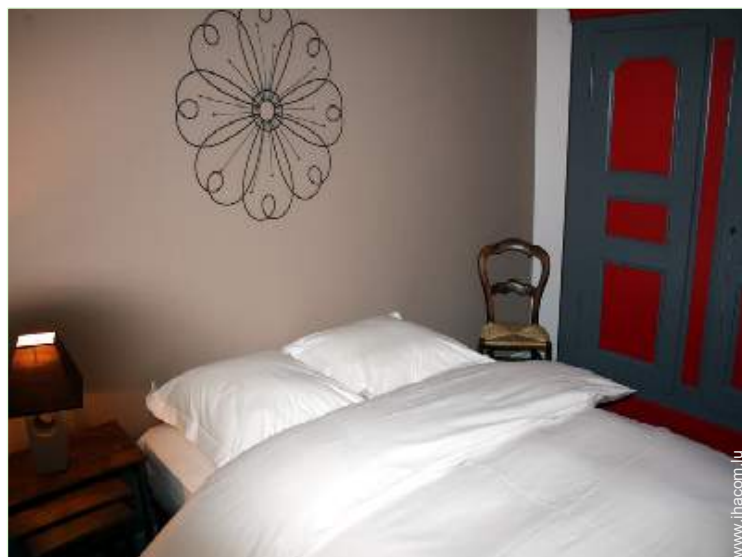

cuisine

salon

chambre

chambre

Intérieur

- **Capacité d'accueil :**
8 personne(s) - 6 adultes, 2 enfant(s)
- **Superficie habitable :**
100m²
- **Agencement intérieur :**
4 pièce(s), 3 chambre(s), 1 salle(s) de bain, 1 WC, salon 30m², cuisine indépendante, coin repas, salon télévision, salon bar
- **Couchage - lit(s) :**
2 lit(s) double(s), 2 lit(s) simple(s), 2 possibilité couchage(s) supplémentaire(s)
- **Confort :**
T.V., chaîne hifi, lecteur DVD, armoire, placard, penderie, sèche-cheveux, chauffage central, rideaux, stores, interphone
- **Equipement ménager :**
Vaisselle/couverts, ustensiles et batterie de cuisine, machine à café électrique, bouilloire électrique, grille-pain, presse-agrumes, appareil à fondue, plaques de cuisson, four, micro-ondes, hotte aspirante, réfrigérateur, congélateur, machine à glaçon/ice maker, lave-vaisselle, lave-linge, aspirateur, fer à repasser, planche à repasser