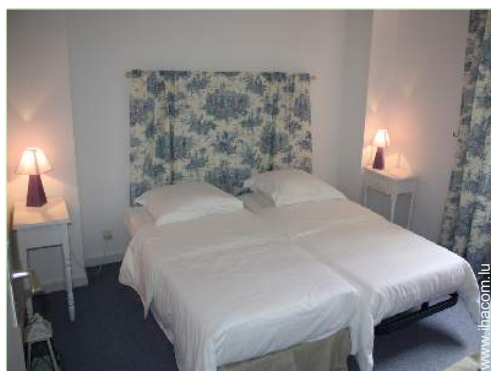

Gîte

Gîte - Appartement de Prestige au 1er étage, entrée commune, dans un(e) Demeure de Charme de 1 étage

- **Idéal pour tout public, grande famille**
- **Vue** : panoramique, ville, place, rue piétonne
- **Cadre** : luxueux, tranquille
- **Exposition** : Sud

Les plus

- **Avantages** :
  Local à ski
- **Equipements bébé** :
  Chaise bébé, parc à bébé

chambre

Environnement & localisation

Loisirs

- **Loisirs à moins de 20 km / 12 miles** :

Ski alpin, baignade, plongée avec tuba, ski nautique, jet ski, planche à voile, voile, golf, tennis, squash, centre équitation, poney club, VTT (itinéraire circuit), parachute ascensionnel, excursion en bateau, balade à cheval, rollers/patins à roulette (circuit), skate board (rampe), karting, circuit automobile, bowling, base-ball, basket-ball, volley ball, paint ball, chasse, acrobranche, pêche, pêche à la ligne, terrain de pétanque

Environnement

- **Site** :
  - Pistes de ski 20km
  - Remontées mécaniques 20km
  - Patinoire 2km
  - Piscine chauffée 2km
  - Piscine publique 2km
  - Court de tennis public 3km
  - Parcours de golf 9 trous 7,5km
  - Parcours de golf 18 trous 7,5km
  - Base aéronautique 2km
  - Base nautique 15km
  - Rivière 2km
  - Plan d'eau 2km
  - Forêt 1km
  - Massif montagneux 15km
  - Port de plaisance 3km
- **Commodités** :
  - Centre ville <50m
  - Arrêt/station de bus 300m
  - Location de voiture 2,5km
  - Boulangerie <50m
  - Traiteur <50m
  - Petits commerces <50m
  - Super marché <50m
  - Boutiques de luxe et marques <50m
  - Salon de coiffure <50m
  - Cyber café <50m
  - Poste 200m
  - Banque <50m
  - Distributeur automatique de billets <50m
  - Pharmacie <50m
  - Médecin <50m
  - Hôpital 1,5km