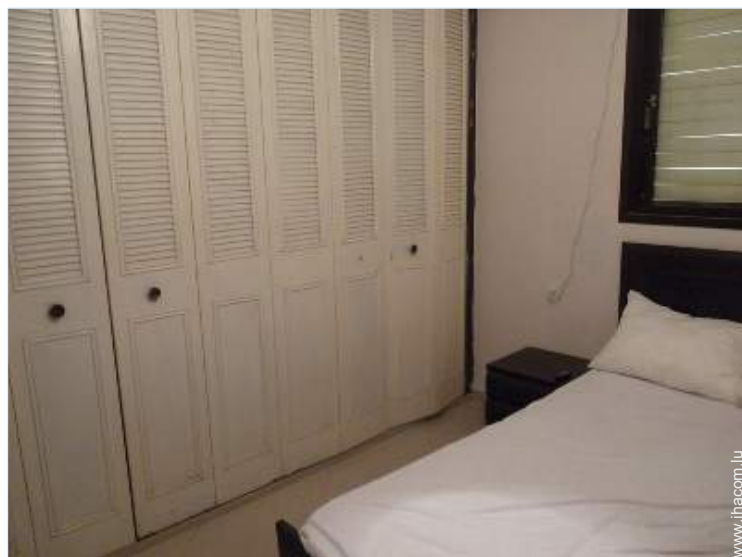

chambre

Intérieur

- **Capacité d'accueil :**
  7 personne(s) - 7 adultes
- **Superficie habitable :**
  100m²
- **Agencement intérieur :**
  4 pièce(s), 3 chambre(s), 2 salle(s) de bain, salon 30m², cuisine américaine, coin repas, salon télévision, buanderie
- **Couchage - lit(s) :**
  3 lit(s) double(s), 1 lit(s) simple(s)
- **Confort :**
  Ascenseur, T.V., lecteur DVD, prise antenne t.v., cable/satellite, wifi (accès internet sans fil), placard, sèche-cheveux, intégralement climatisé, ventilateur d'appoint, rideaux, interphone
- **Equipement ménager :**
  Vaisselle/couverts, ustensiles et batterie de cuisine, bouilloire électrique, cuisinière à gaz, four, micro-ondes, réfrigérateur, congélateur, lave-linge, sèche-linge, fer à repasser, planche à repasser

Services

- **Linge :**
  Draps, Couverture(s), Oreiller(s)
- **Maison :**
  Entretien ménager possible en sus (2 fois/semaine +100€), Transfert gare aéroport possible en sus (+50€)

Informations pratiques

- **Informations pratiques**
  Enfants bienvenus
  Eau : chaude/froide
  Tension électrique : 220-240V / 50Hz
  Alimentation électrique : secteur
- **Accueil de personne handicapée**
  Accès fauteuil roulant