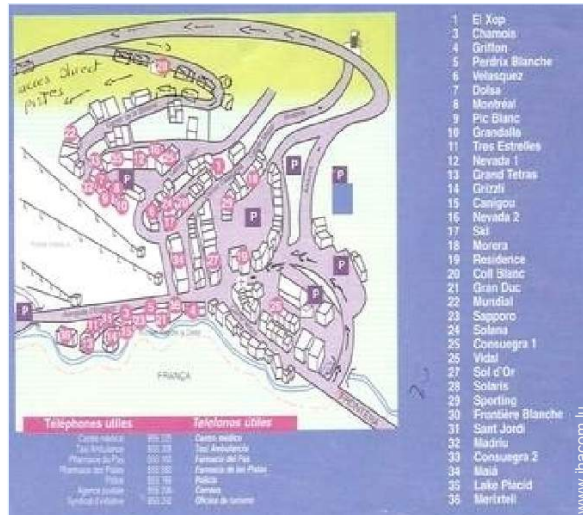

Album photos - 1

coin cuisine

coin repas

chambre

Plan d'accès

Localisation & Accès

Coordonnées GPS en degrés, minutes, secondes: Latitude 42°32'42.072"N - Longitude 1°44'11.508"E (Ville)

Adresse

→ Residence CONSUEGRA
17 carrer de bearn
AD200 Pas de la Case

• Autoroute (sortie) foix

→ Foix, Ariège, Midi Pyrénées, France
→ Distance : 80km
→ Temps : 1h

- Encamp : Distance : 15km
- Andorre la Vieille : Distance : 30km