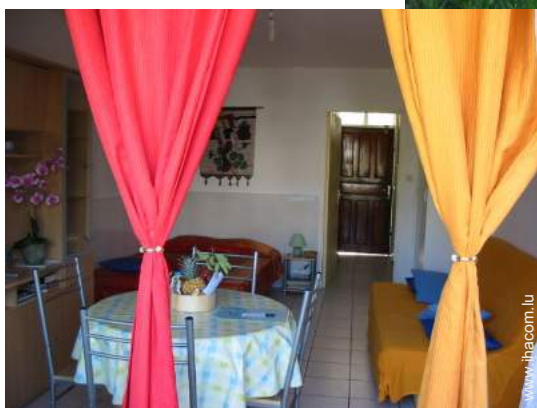

Location de vacances Saint Gilles les Bains "Les Illiades"