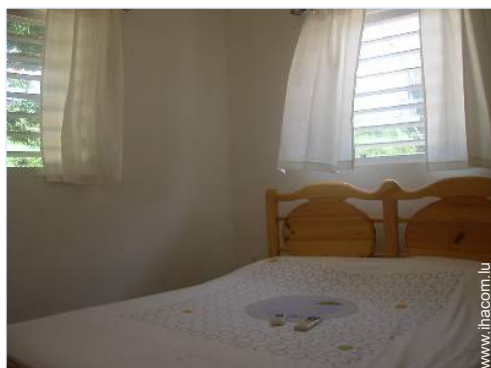

chambre

Extérieur

- **Installation extérieure :**
  Terrasse couverte 25m²
- **Cadre extérieur :**
  Cour privée, terrain clos, jardin, jardin tropical
- **Equipements extérieurs :**
  Barbecue, table(s) de jardin, 4 chaise(s) de jardin