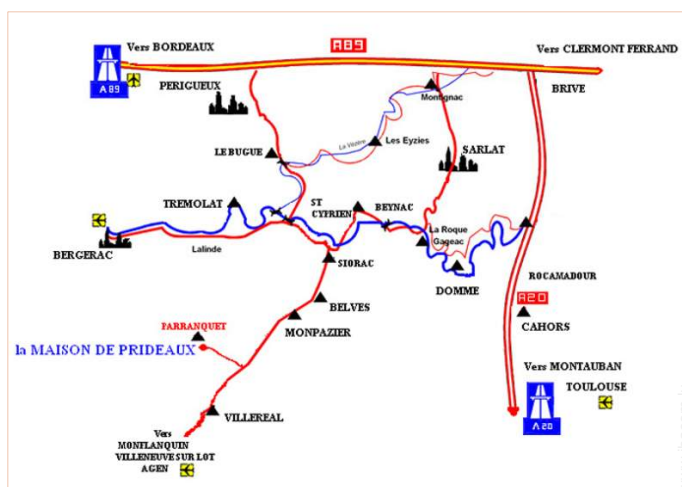

Album photos - 1

Album photos - 2

Piscine

chambre

Plan d'accès

Localisation & Accès

Coordonnées GPS en degrés, minutes, secondes: Latitude 44°40'52.86"N - Longitude 0°53'40.272"E (Ville)

Adresse

→ le bourg
parranquet
24540 Monpazier

● **Autoroute (sortie) Alles sur Dordogne**

→ Alles sur Dordogne, Dordogne, Aquitaine, France
→ Distance : 5km

- Sarlat la Canéda : Distance : 40km
- Beaumont : Distance : 10km
- Beynac et Cazenac : Distance : 26km