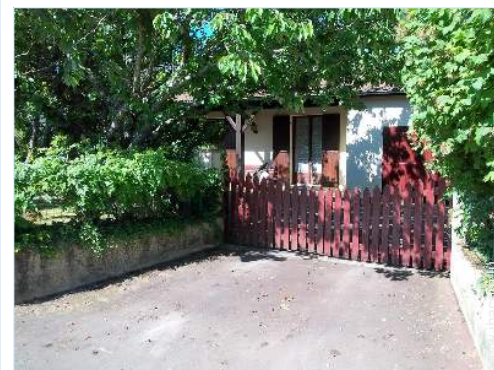

Location de vacances Périgord noir "Chez Sylvie"

Maison, individuel(le), de plain-pied, entrée individuelle, dans un(e) Hameau

Cadre : champêtre, agréable

Capacité : 4 personne(s)

Chambre(s) : 2

Pièce(s) : 4

Location de vacances

Maison, individuel(le), de plain-pied, entrée individuelle, dans un(e) Hameau

- **Idéal pour tout public, famille**
- **Vue :** campagne, village
- **Cadre :** champêtre, agréable
- **Exposition :** Sud

la propriété

la propriété

vue sud

Extérieur

- **Superficie du terrain :**
700m²
- **Cadre extérieur :**
Cour privée 50m², terrain clos 700m², jardin 15m², pelouse 200m², verger
- **Equipements extérieurs :**
Salon d'été, barbecue, table(s) de jardin, 4 chaise(s) de jardin, parasol, 3 chaise(s) longue(s)

vue ouest

Album photos - 1

la propriété

la propriété

façade

vue sud

vue ouest

Album photos - 2