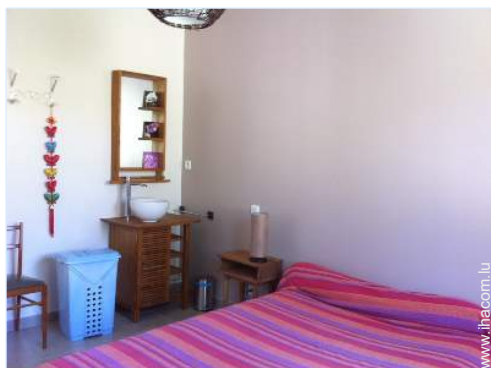

chambre principale

Intérieur

- **Capacité d'accueil :**
8 personne(s) - 4 adultes, 4 enfant(s)
- **Superficie habitable :**
90m²
- **Agencement intérieur :**
5 pièce(s), 3 chambre(s), 1 salle(s) de bain, 1 WC, cuisine indépendante, salle à manger, salon télévision
- **Couchage - lit(s) :**
2 lit(s) double(s), 2 lit(s) simple(s), 1 lits superposés, 1 lit(s) bébé
- **Confort :**
Cheminée, T.V., prise antenne t.v., armoire, placard, chauffage électrique
- **Equipement ménager :**
Vaisselle/couverts, ustensiles et batterie de cuisine, cafetière, machine à café électrique, machine à café espresso, grille-pain, plaques de cuisson, four, micro-ondes, hotte aspirante, réfrigérateur, congélateur, lave-vaisselle, lave-linge, aspirateur, fer à repasser, planche à repasser