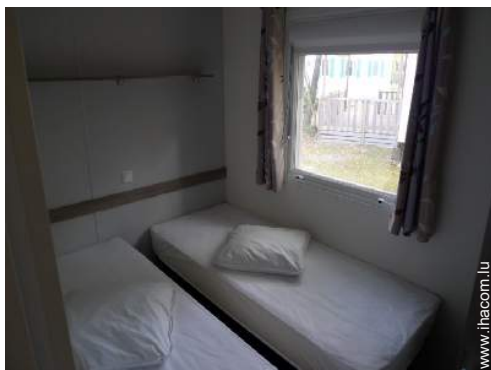

Album photos - 2

chambre