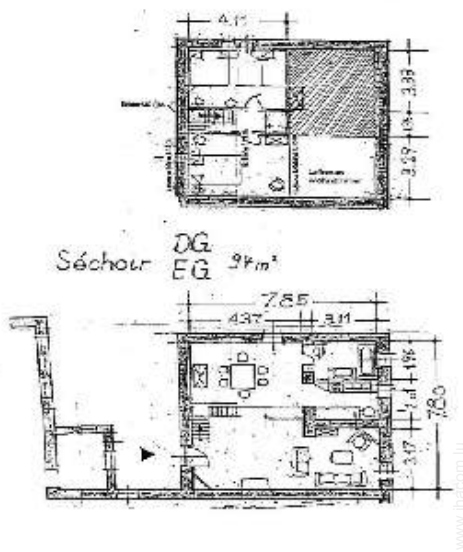

Séchoir DG EG 94m²