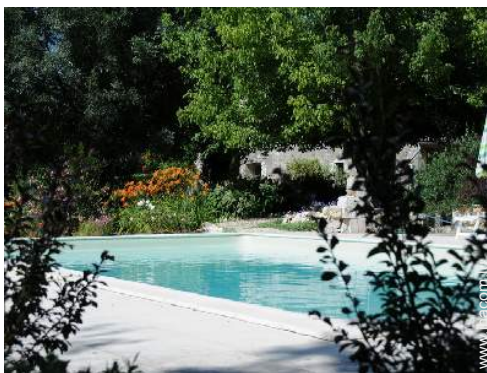

Gîte - Maison de Maître, individuel(le), de 2 étages, entrée individuelle, dans un(e) Propriété de Charme

- **Idéal pour famille, couple**
- **Vue** : dégagée, sans vis à vis, campagne, piscine, jardin/parc, nocturne scintillante
- **Cadre** : romantique, calme
- **Exposition** : Sud

Les plus

- **Piscine** :
Piscine privée, rectangulaire (longueur 12m, largeur 6m), accès par escalier (ouverte du '01 juin' au '31 octobre')
- **Parking** :
Parking non couvert : 4 sur le terrain
- **Avantages** :
Table de ping-pong, terrain de pétanque

salon

Album photos - 2

terrain de pétanque

Propriété de Charme

vue sur piscine

vue dégagée

Plan d'accès

Localisation & Accès