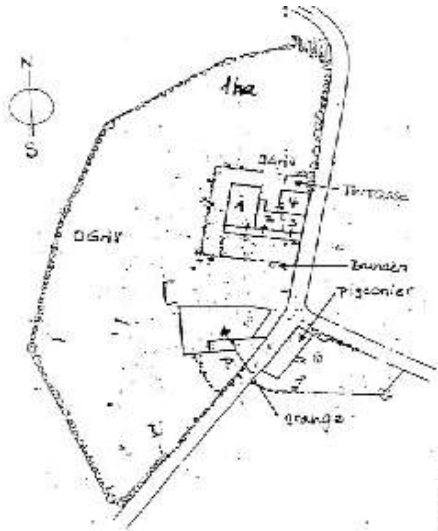

Plan d'agencement

Résidence 126m²