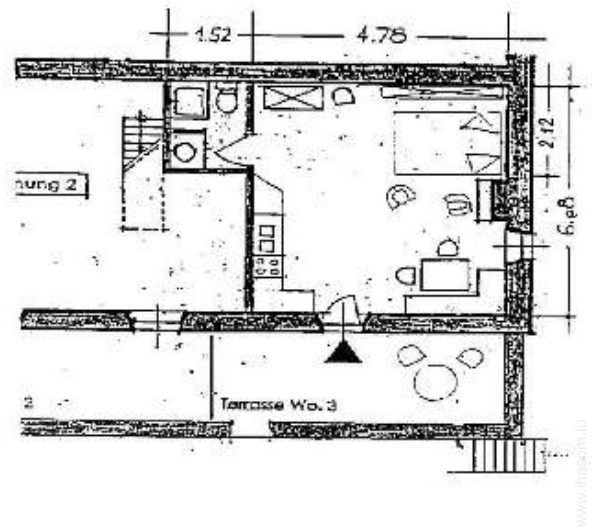

Terrasse No. 3