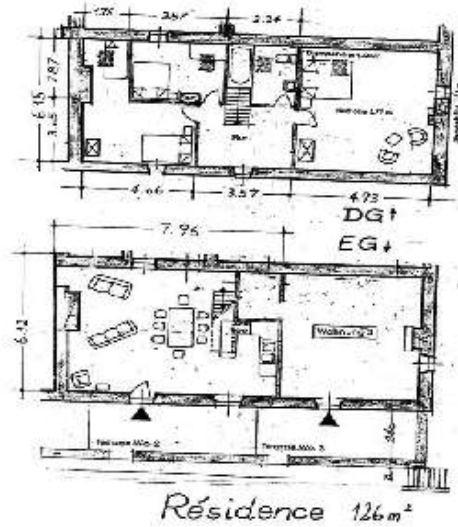

Plan d'agencement

Résidence 126m²