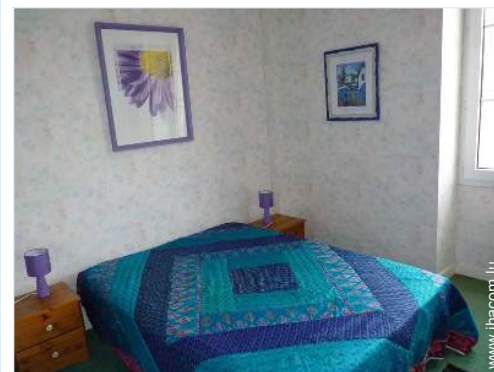

lit(s) double(s)