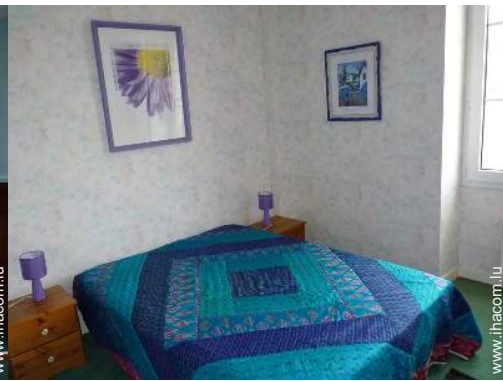

lit(s) double(s)

Conditions de réservations

• Location

- → Charges comprises
- → Taxe de séjours incluse

► Réserver

► Contacter le propriétaire

Contactez directement les propriétaires

www.ihacom.lu

N° annonce

4838

>> Réserver <<

Contact

Nom M. PORTA Jean
Adresse 12 Rue Broquedis
Ville 64200 BIARRITZ
Pays France

Langues parlées