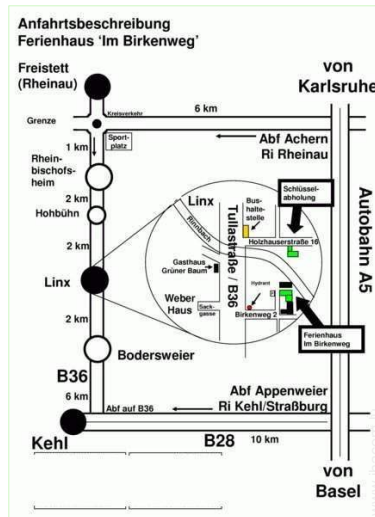

- **Site** :
 - Pistes de ski 40km
 - Remontées mécaniques 40km
 - Piscine publique 3km
 - Base aéronautique 40km
 - Rivière 2,5km
 - Plan d'eau 500m
 - Forêt 300m
- **Commodités** :
 - Centre village 500m
 - Arrêt/station de bus 100m
 - Boulangerie 2,5km
 - Petits commerces 500m
 - Super marché 2,5km
 - Banque 500m
 - Distributeur automatique de billets 500m
 - Pharmacie 2,5km

ordinateur

galerie/réception

vue depuis la chambre

Hiver

chambre

Plan d'accès

Localisation & Accès

Coordonnées GPS en degrés, minutes, secondes: Latitude 48°37'14.4"N - Longitude 7°53'35.661"E (Hébergement)

Adresse

→ Birkenweg 2
77866 Rheinau

• Autoroute (sortie) A5

→ Achern, Région de Fribourg en Brisgau, Bade Wurtemberg, Allemagne
→ Distance : 15km
→ Temps : 15'

• Gare ferroviaire Offenbourg

→ Offenbourg, Région de Fribourg en Brisgau, Bade Wurtemberg, Allemagne
→ Distance : 21km
→ Temps : 30'

• Autoroute (sortie) A5

→ Appenweier, Région de Fribourg en Brisgau, Bade Wurtemberg, Allemagne
→ Distance : 15km
→ Temps : 15'

- Strasbourg : Distance : 12km
- Fribourg en Brisgau : Distance : 85km
- Offenbourg : Distance : 21km