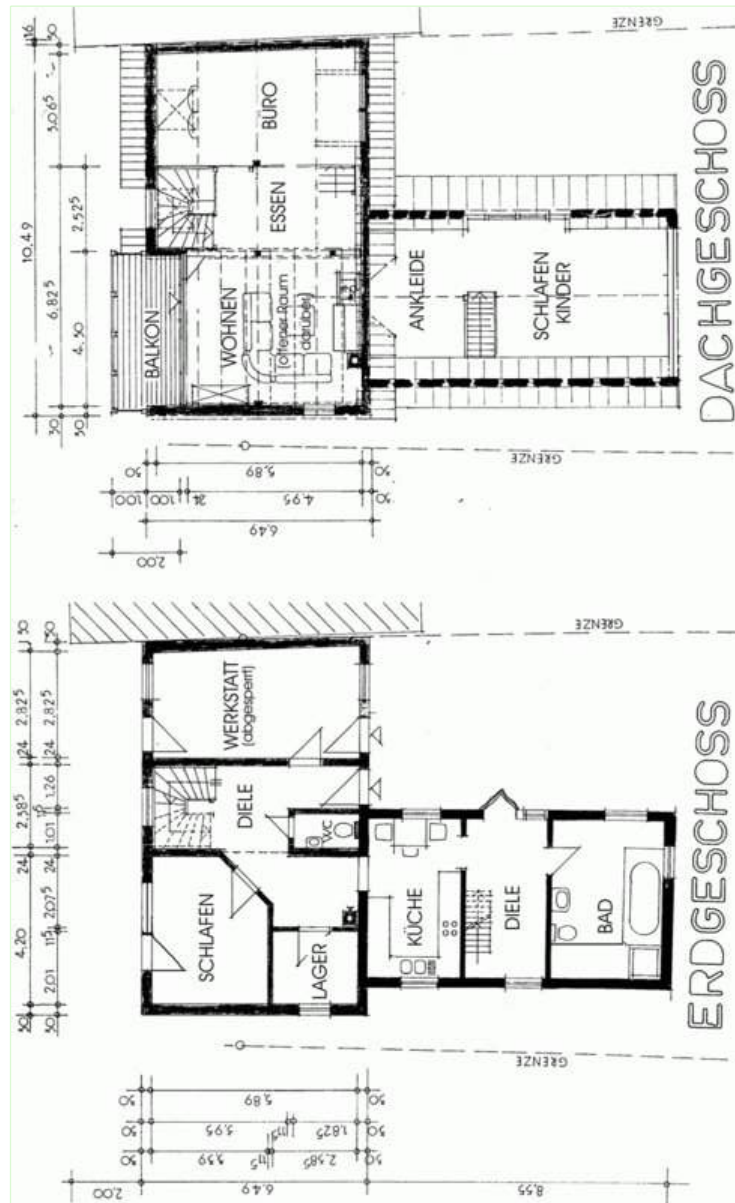

Plan d'agencement