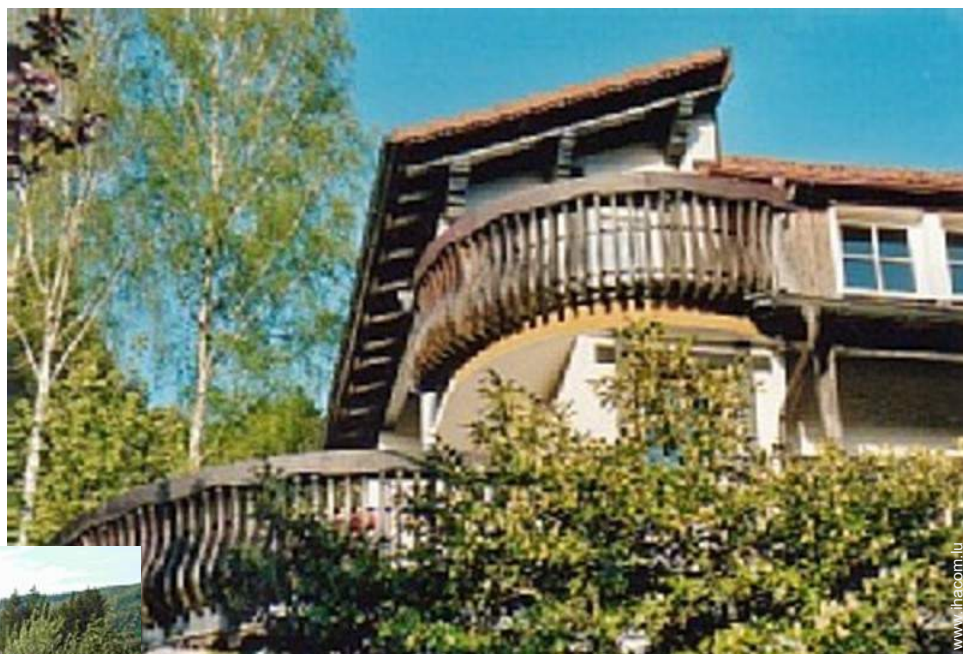

Location de vacances Forêt Noire "Ferienwohnung Panorama"

Maison de Campagne, individuel
(le), de 3 étages dans un(e) Propriété

Cadre : isolé, calme

Capacité : 9 personne(s)
Chambre(s) : 5

Mühlenbach - Région de Fribourg en Brisgau - Bade Wurtemberg
Allemagne