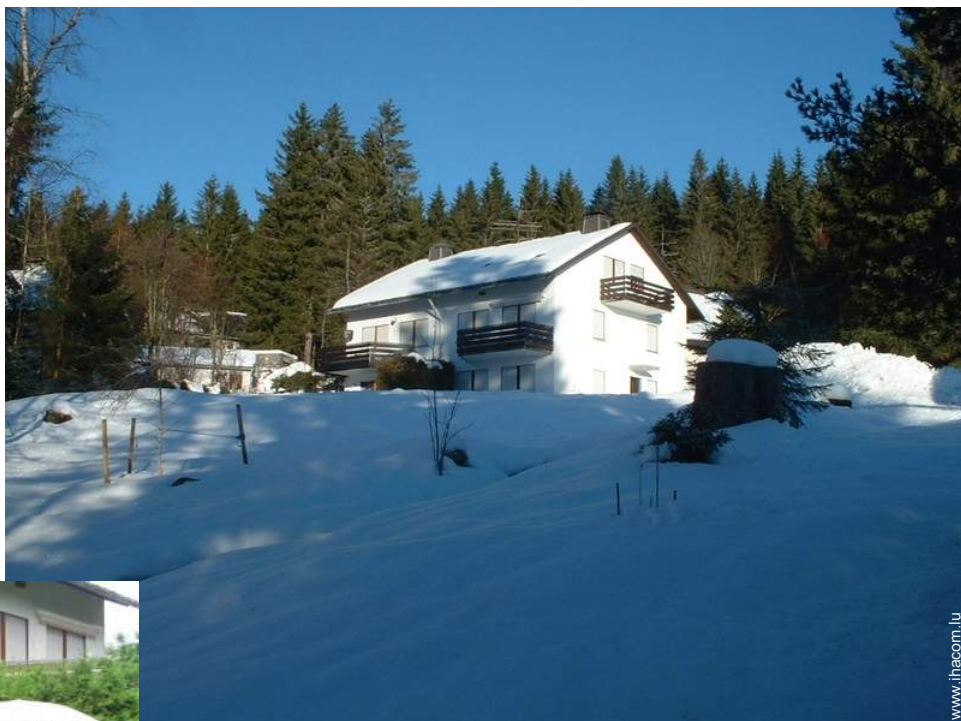

Location de vacances Forêt Noire "Weisser"

Maison, individuel(le), de plain-pied, entrée individuelle, dans un(e) Voie privée

Cadre : montagnard, calme

Capacité : 2 personne(s)

Chambre(s) : 1

Pièce(s) : 2

Feldberg - Région de Fribourg en Brisgau - Bade Wurtemberg
Allemagne

- **Idéal pour tout public, sportif(s)**
- **Vue :** panoramique, dégagée, dominante, montagne, forêt, lac
- **Cadre :** montagnard, calme
- **Exposition :** Sud

Les plus

- **Parking :**
Parking couvert : 2 individuel(s) fermé(s)
Parking non couvert : 4 sur le terrain
- **Avantages :**
Local à ski