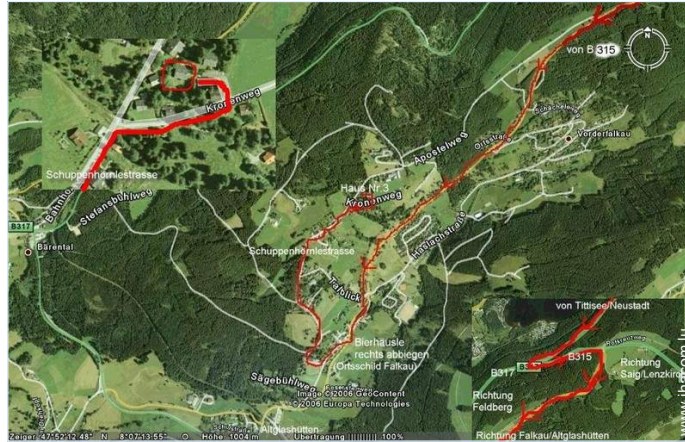

Plan d'agencement

Album photos - 1

Album photos - 2

Album photos - 3

Plan d'accès

Localisation & Accès

Coordonnées GPS en degrés, minutes, secondes: Latitude 47°52'18"N - Longitude 8°7'17"E ([Hébergement](#))