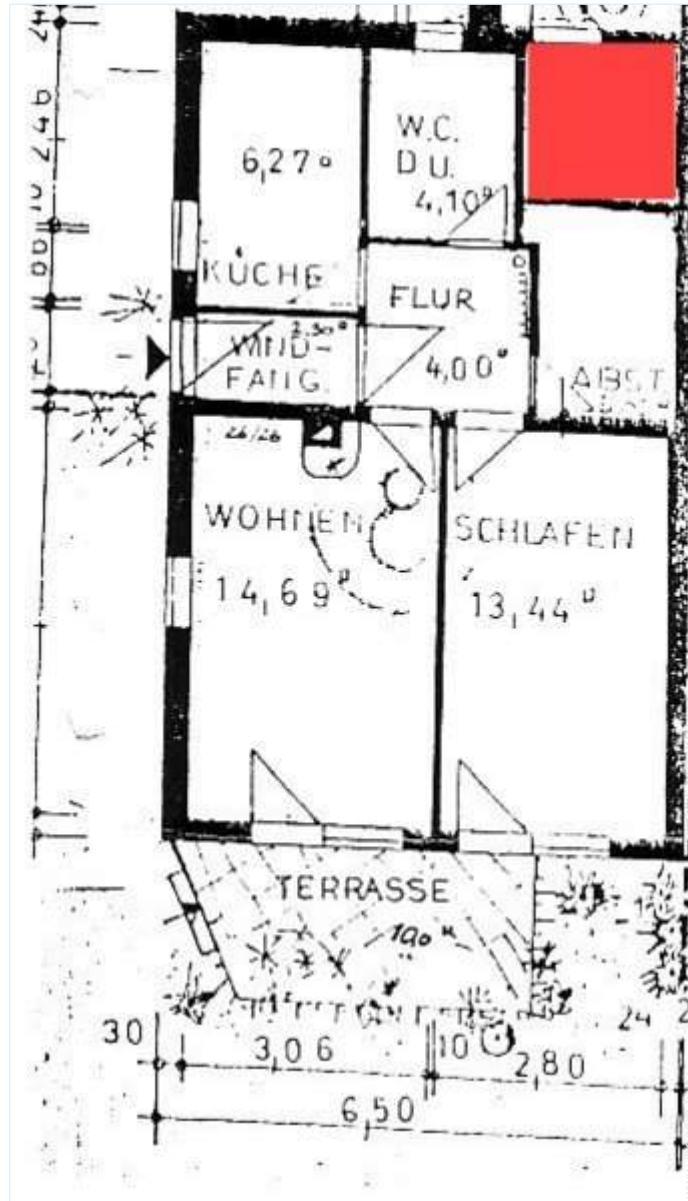

Intérieur

- **Capacité d'accueil :**
2 personne(s) - 2 adultes
- **Superficie habitable :**
50m²
- **Agencement intérieur :**
2 pièce(s), 1 chambre(s), cabine nuit, 1 salle (s) de bain, 1 WC, séjour 15m², cuisine indépendante, coin repas
- **Couchage - lit(s) :**
1 lit(s) double(s), 1 possibilité couchage(s) supplémentaire(s)
- **Confort :**
Cheminée, T.V., jeux de société, armoire, penderie, radio-réveil, sèche-cheveux, poêle à mazout, rideaux, volets roulants, alarme feu sécurité
- **Equipement ménager :**
Vaisselle/couverts, ustensiles et batterie de cuisine, machine à café électrique, bouilloire électrique, grille-pain, presse-agrumes, grille-viande, cuisinière électrique, plaques de cuisson, micro-ondes, hotte aspirante, réfrigérateur, congélateur, aspirateur

Plan d'agencement

Album photos - 1

Album photos - 2

Album photos - 3

Plan d'accès

Localisation & Accès

Coordonnées GPS en degrés, minutes, secondes: Latitude 47°52'18"N - Longitude 8°7'17"E ([Hébergement](#))