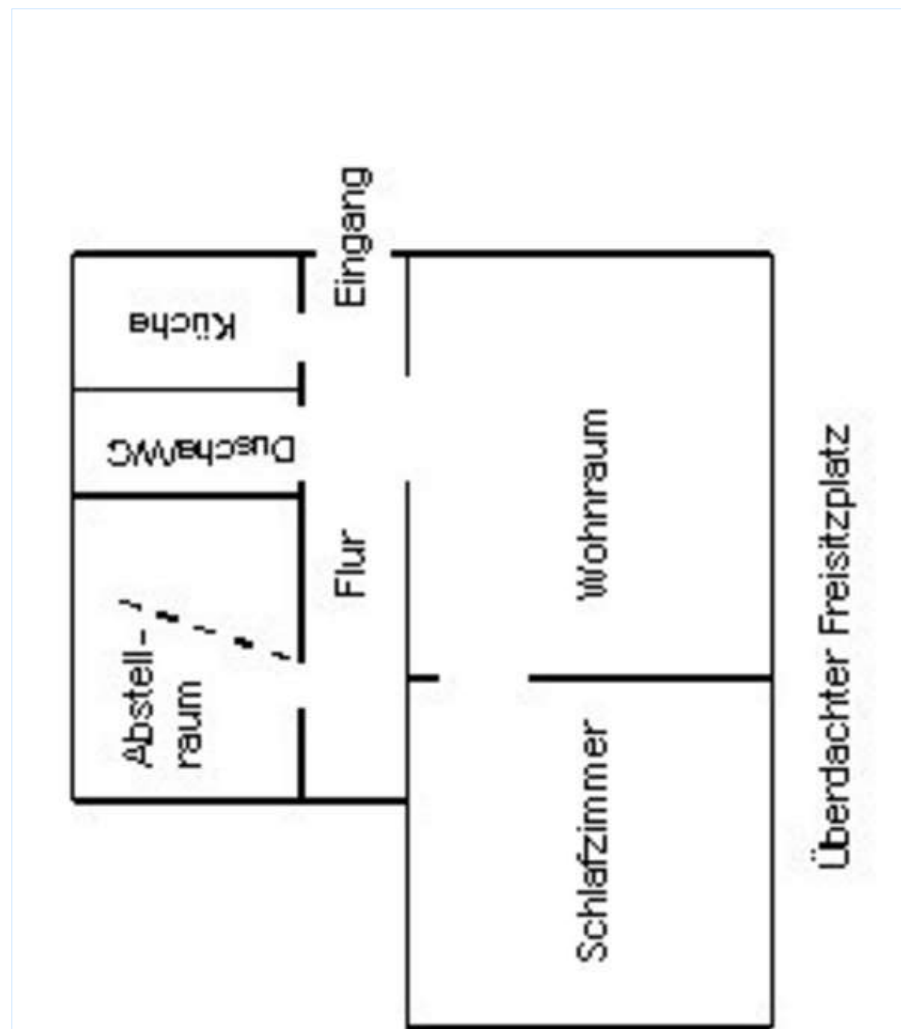

vue sur campagne

vue sur ville

vue depuis le séjour

Intérieur

- **Capacité d'accueil :**
4 personne(s) - 2 adultes, 2 enfant(s)
- **Superficie habitable :**
45m²
- **Agencement intérieur :**
2 pièce(s), 1 chambre(s), 1 salle(s) de bain, 1 WC, séjour 16m², cuisine indépendante
- **Couchage - lit(s) :**
1 lit(s) double(s), 2 lit tiroir 1 pers, 1 lit(s) bébé
- **Confort :**
T.V., jeux de société, collection de livres, prise antenne t.v., fax, accès internet, wifi (accès internet sans fil), armoire, penderie, radio-réveil, sèche-cheveux, chauffage central, rideaux, stores, double-vitrage, volets roulants
- **Equipement ménager :**
Vaisselle/couverts, ustensiles et batterie de cuisine, cafetière, machine à café électrique, bouilloire électrique, grille-pain, cuisinière électrique, mini-four, micro-ondes, réfrigérateur, lave-linge, aspirateur, fer à repasser, planche à repasser

chambre

Services

- **Linge :**
Draps, Linge de toilette, Linge de maison, Couette(s), Oreiller(s)
- **Maison :**
Déneigement, Parking

Informations pratiques

- **Informations pratiques**
Enfants bienvenus
Animaux acceptés sous conditions (s'informer auprès du propriétaire)
Location non fumeur, couverture téléphonie mobile, transport personnel souhaitable
Eau : chaude/froide
Tension électrique : 220V / 60Hz
Alimentation électrique : secteur

cuisine indépendante

Plan d'agencement

www.ihacom.lu

Album photos - 1

vue sur ville

vue sur campagne

séjour

vue depuis le séjour