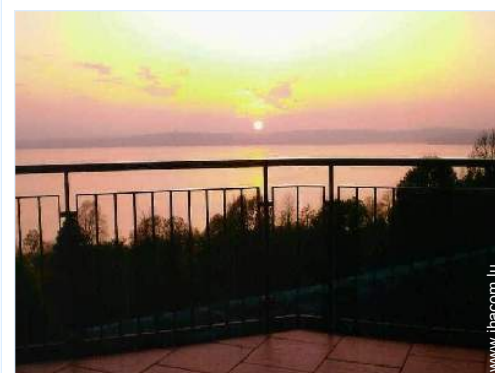

vue sud-ouest