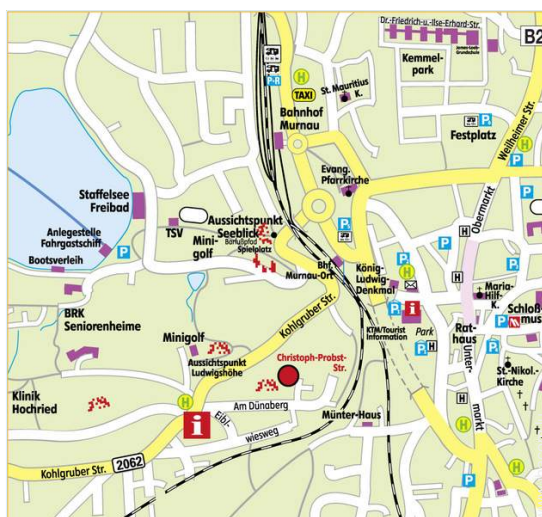

Automne

panorama

Vue

chemin de promenade

aménagement extérieur

jardin

aménagement extérieur

Plan d'accès

Localisation & Accès

Coordonnées GPS en degrés, minutes, secondes: Latitude 47°40'33"N - Longitude 11°11'37"E ([Hébergement](#))

Adresse

→ Christoph-Probst-Straße 3
82418 Murnau am Staffelsee

• Autoroute (sortie) A 95 (Sindelsdorf oder Murnau)

→ Murnau am Staffelsee, Haute Bavière, Bavière, Allemagne
→ Distance : 10km

• Gare ferroviaire Murnau am Staffelsee

→ Murnau am Staffelsee, Haute Bavière, Bavière, Allemagne
→ Distance : 2km

• Aéroport Munich

→ Munich, Haute Bavière, Bavière, Allemagne
→ Distance : 110km

• Garmisch Partenkirchen : Distance : 25km

• Oberammergau : Distance : 25km

• Bad Tölz : Distance : 28km

Contact

Nom	Mme SCHLÖGEL Barbara FERIENWOHNUNGEN SCHLÖGEL
Adresse	Christoph-Probst-Straße 3
Ville	82418 MURNAU AM STAFFELSEE
Pays	Allemagne
Tél. Fixe	+49 (0) 884199333 (Allemagne) De 08:00 AM à 09:00 PM (GMT/UTC +01:00)
Langues parlées	 