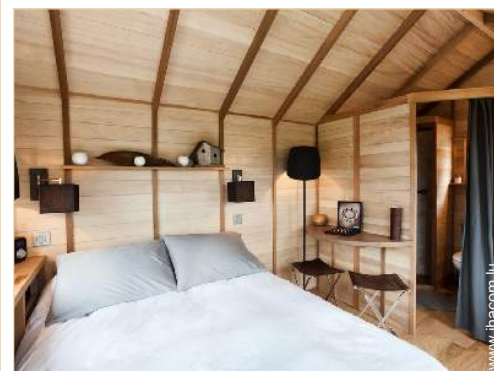

lit(s) double(s)