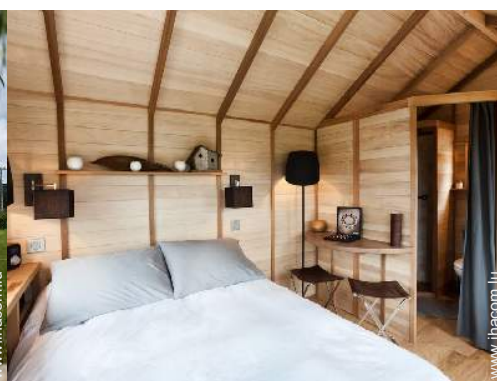

lit(s) double(s)