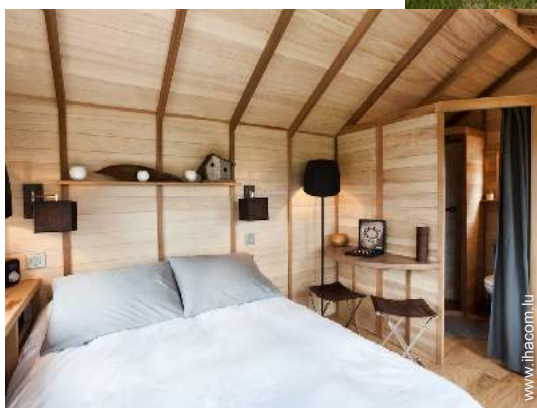

Location de vacances de Prestige Auxois "La Cabane des Prés Verts"