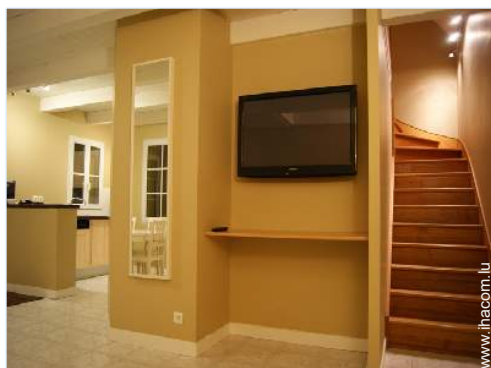

- Commodités :

- Centre village 2km
- Centre ville 10km
- Boulangerie 2km
- Petits commerces 2km
- Super marché 10km

cuisine

séjour

bureau

Intérieur

- **Capacité d'accueil :**
6 personne(s)
- **Superficie habitable :**
90m²
- **Agencement intérieur :**
3 chambre(s), 1 salle(s) de bain, 2 WC, séjour 15m², salon 10m², cuisine américaine, salle à manger, coin repas, dressing, bureau
- **Couchage - lit(s) :**
2 lit(s) double(s), 2 lit(s) simple(s), 1 lit(s) bébé
- **Confort :**
T.V., prise antenne t.v., armoire, placard, penderie, fenêtre de toit, rideaux, stores, double-vitrage
- **Equipement ménager :**
Vaisselle/couverts, ustensiles et batterie de cuisine, cafetière, machine à café électrique, machine à café espresso, bouilloire électrique, grille-pain, robot ménager, cuisinière électrique, plaques de cuisson, four, micro-ondes, réfrigérateur, congélateur, lave-vaisselle, lave-linge, aspirateur, fer à repasser, planche à repasser