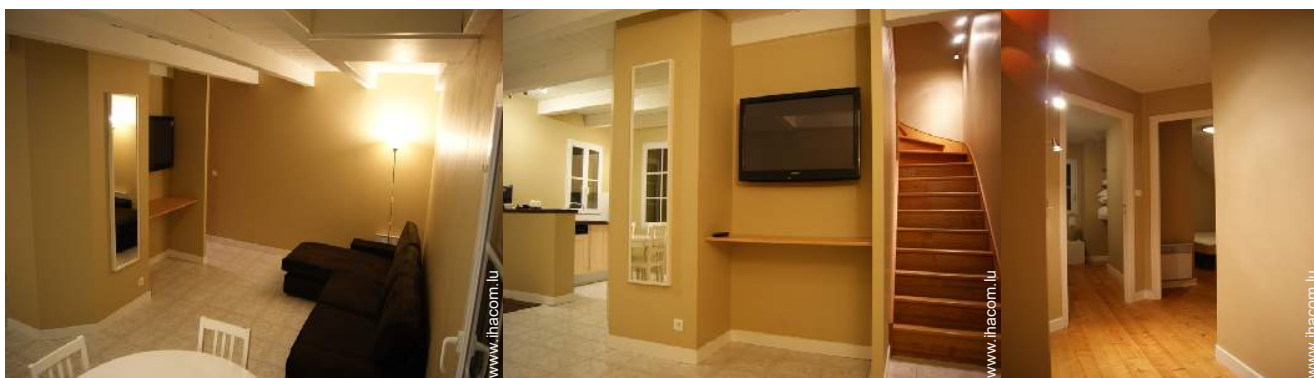

coin repas

bureau

chambre