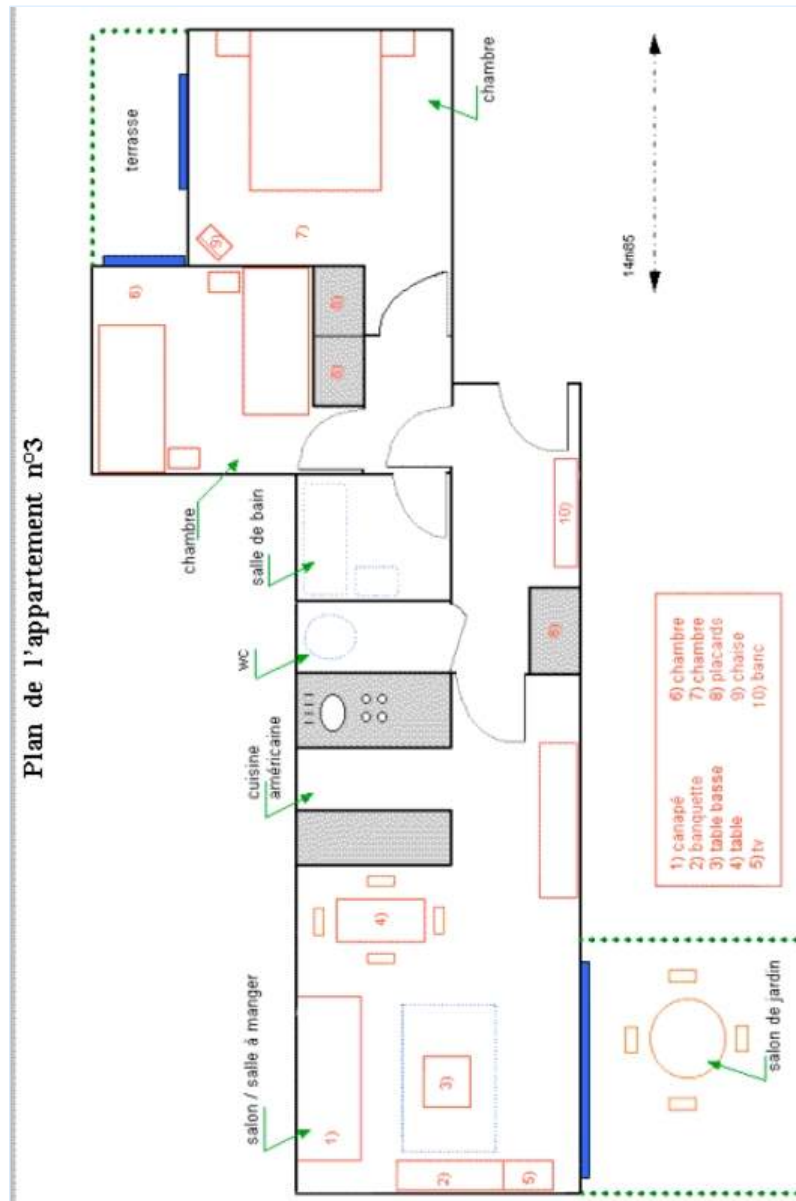

Plan d'agencement