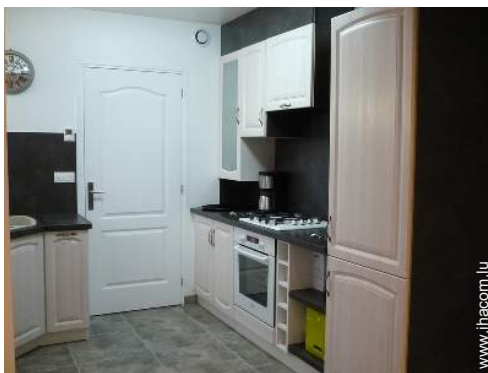

vue d'ensemble

Intérieur

- **Capacité d'accueil :**
12 personne(s)
- **Superficie habitable :**
200m²
- **Agencement intérieur :**
7 pièce(s), 5 chambre(s), 1 salle(s) de bain,
1 salle(s) de douche, 2 WC, séjour, salon,
cuisine indépendante, salle à manger
- **Couchage - lit(s) :**
3 lit(s) double(s), 6 lit(s) simple(s), 1 lit(s)
bébé
- **Confort :**
T.V., lecteur DVD, wifi (acces internet sans
fil), armoire, placard, penderie, sèche-
cheveux, sèche-serviettes chauffant, chauffage
électrique, baie vitrée, rideaux, double-
vitrage, volets automatiques
- **Equipement ménager :**
Vaisselle/couverts, ustensiles et batterie de
cuisine, cafetière, machine à café espresso,
bouilloire électrique, grille-pain, presse-
agrumes, appareil à raclette, plaques de
cuisson, four, micro-ondes, hotte aspirante,
réfrigérateur, congélateur, lave-vaisselle,
lave-linge, sèche-linge, aspirateur, fer à
repasser, planche à repasser

vue sud

vue sud

vue sud

Album photos - 2

vue d'ensemble

vue depuis la terrasse

cuisine

cuisine