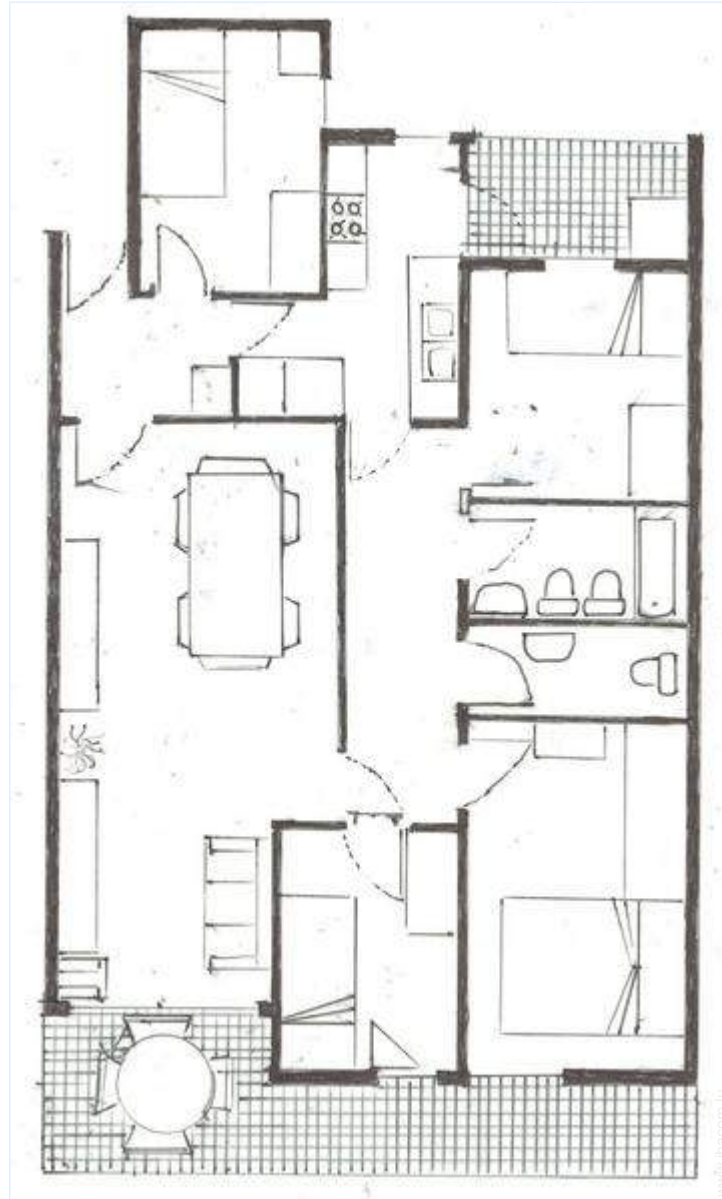

Extérieur

- **Installation extérieure :**
Balcon 8m²

coin cuisine

Intérieur

- **Capacité d'accueil :**
6 personne(s)
- **Superficie habitable :**
80m²
- **Agencement intérieur :**
5 pièce(s), 4 chambre(s), 1 salle(s) de bain, 1 salle(s) de douche, salon 18m², cuisine indépendante, galerie/réception, buanderie, véranda
- **Couchage - lit(s) :**
1 lit(s) double(s), 4 lit(s) simple(s), 1 lit(s) bébé
- **Confort :**
Ascenseur, T.V., chaine hifi, collection de livres, prise antenne t.v., penderie, sèche-cheveux, partiellement climatisé, chauffage électrique, baie vitrée, rideaux, volets roulants, interphone
- **Equipement ménager :**
Vaisselle/couverts, ustensiles et batterie de cuisine, cafetière, machine à café électrique, bouilloire électrique, grille-pain, presse-agrumes, cuisinière à gaz, four, micro-ondes, hotte aspirante, réfrigérateur, congélateur, lave-linge, aspirateur, fer à repasser

Services

- **Linge :**
Draps, Linge de toilette, Linge de maison, Couverture(s), Couette(s), Oreiller(s)
- **Maison :**
Gardien/concierge

Informations pratiques

- **Informations pratiques**
Enfants bienvenus
Eau : chaude/froide
Tension électrique : 220-240V / 50Hz
Alimentation électrique : secteur
- **Accueil de personne handicapée**
Accès fauteuil roulant

chambre

Plan d'agencement

N° annonce 24258

www.ihacom.lu

Internet
Holiday
Ads

Internet
Holiday
Ads

Album photos - 1

grande chambre

grande chambre

chambre

chambre

chambre

Album photos - 2

coin cuisine

cuisine

cuisine