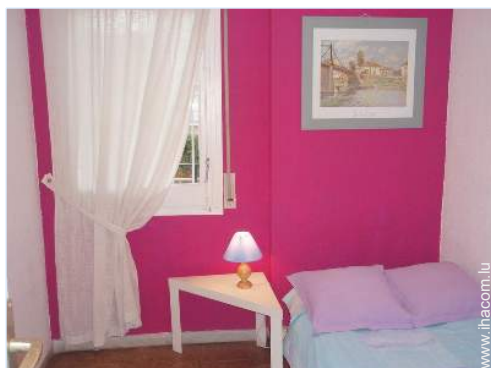

chambre

Extérieur

- **Installation extérieure :**
  Balcon 8m²