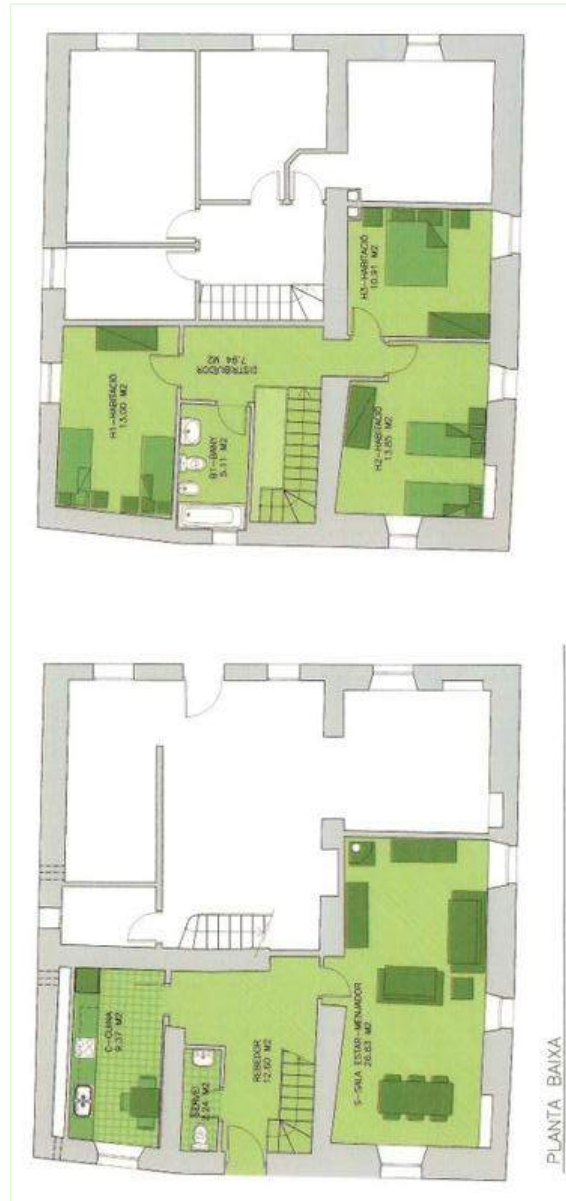

galerie/réception

vue depuis le salon

Cadre extérieur

Intérieur

- **Capacité d'accueil :**
22 personne(s) - 22 adultes
- **Superficie habitable :**
120m²
- **Agencement intérieur :**
3 chambre(s), 1 salle(s) de bain, 1 salle(s) de douche, salon, cuisine indépendante, salle à manger, galerie/réception, patio
- **Couchage - lit(s) :**
1 lit(s) double(s), 1 canapé-lit(s) 2 pers, 4 lit(s) simple(s)
- **Confort :**
Cheminée, T.V., prise antenne t.v., armoire, placard, penderie, sèche-serviettes chauffant, moustiquaires de lit, moustiquaire aux fenêtres, chauffage central, poêle à bois, baie vitrée, rideaux, double-vitrage
- **Equipement ménager :**
Vaisselle/couverts, ustensiles et batterie de cuisine, cuisinière à gaz, four, hotte aspirante, réfrigérateur, congélateur, lave-linge

Extérieur

- **Superficie du terrain :**
1 ha
- **Cadre extérieur :**
Cour privée 200m²

Services

- **Linge :**
Draps, Linge de toilette, Couverture(s), Couette(s), Oreiller(s)
- **Maison :**
Nettoyage de départ, Parking

Plan d'agencement

www.ihacom.lu

N° annonce 31183

www.ihacom.lu

Internet
Holiday
Ads

Internet
Holiday
Ads

Album photos - 1

vue depuis le salon