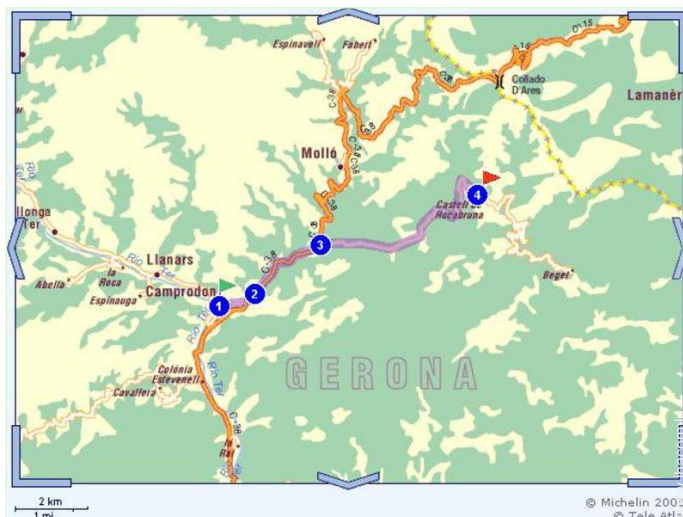

Localisation & Accès

Coordonnées GPS en degrés, minutes, secondes: Latitude 42°20'15.082"N - Longitude 2°27'10.407"E ([Hébergement](#))

Adresse

→ ROCABRUNA
17867 Camprodon

- Ripoll : Distance : 26km
- Olot : Distance : 30km
- Villefranche de Conflent : Distance : 50km