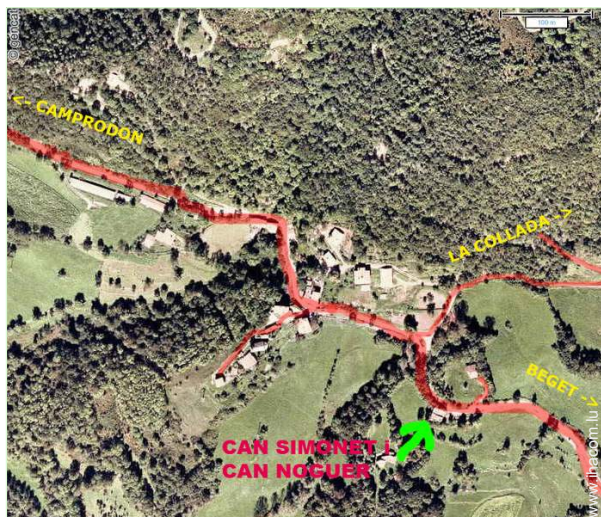

Localisation & Accès

Coordonnées GPS en degrés, minutes, secondes: Latitude 42°20'15.082"N - Longitude 2°27'10.407"E ([Hébergement](#))

Adresse

→ ROCABRUNA
17867 Camprodon

- Ripoll : Distance : 26km
- Olot : Distance : 30km
- Villefranche de Conflent : Distance : 50km