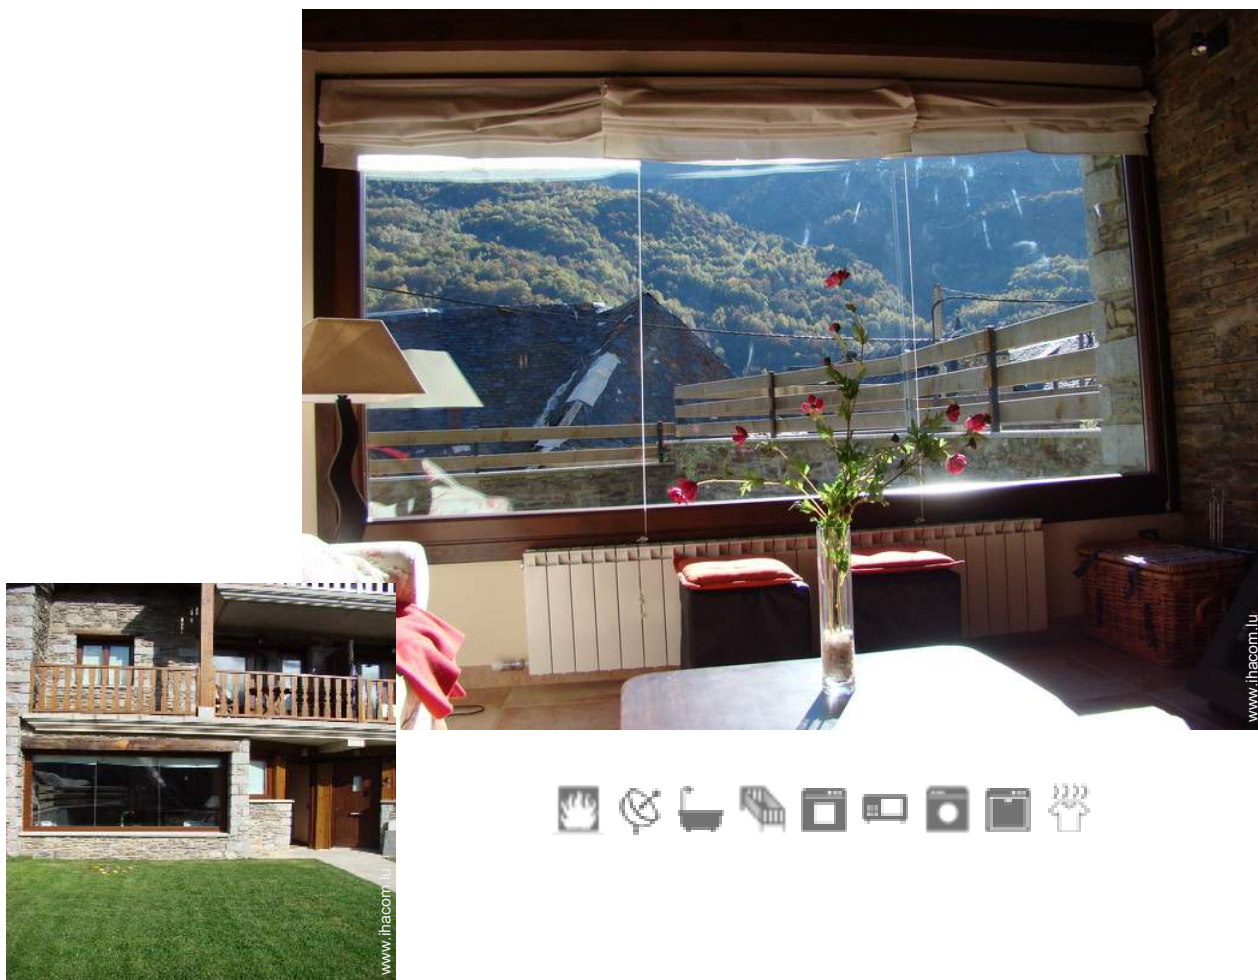

# Location de vacances de Charme Val d'Aran "Plaus"

**Maison de Charme**, individuel(le),  
de 2 étages, entrée individuelle, dans  
un(e) Propriété privée

Cadre : typique, montagnard

Capacité : **6 personne(s)**

## Location de vacances de Charme

Maison de Charme, individuel(le), de 2 étages, entrée individuelle, dans un(e) Propriété privée

- **Idéal pour famille, tout public**
- **Vue :** panoramique, montagne, cour, forêt, village
- **Cadre :** typique, montagnard
- **Exposition :** Sud