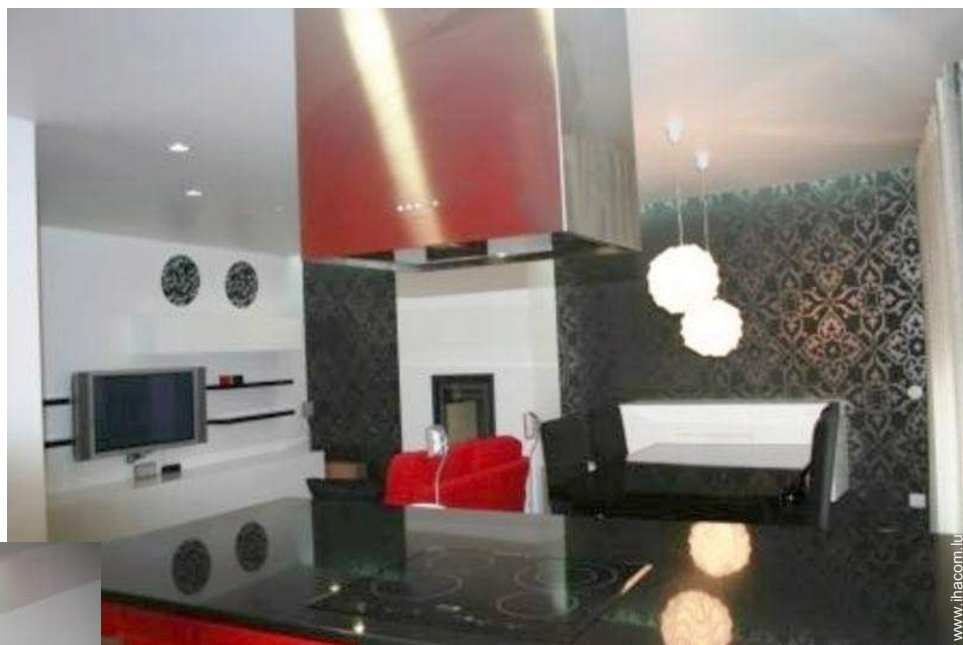

Location de vacances de Prestige Nazaré Appartement de Prestige