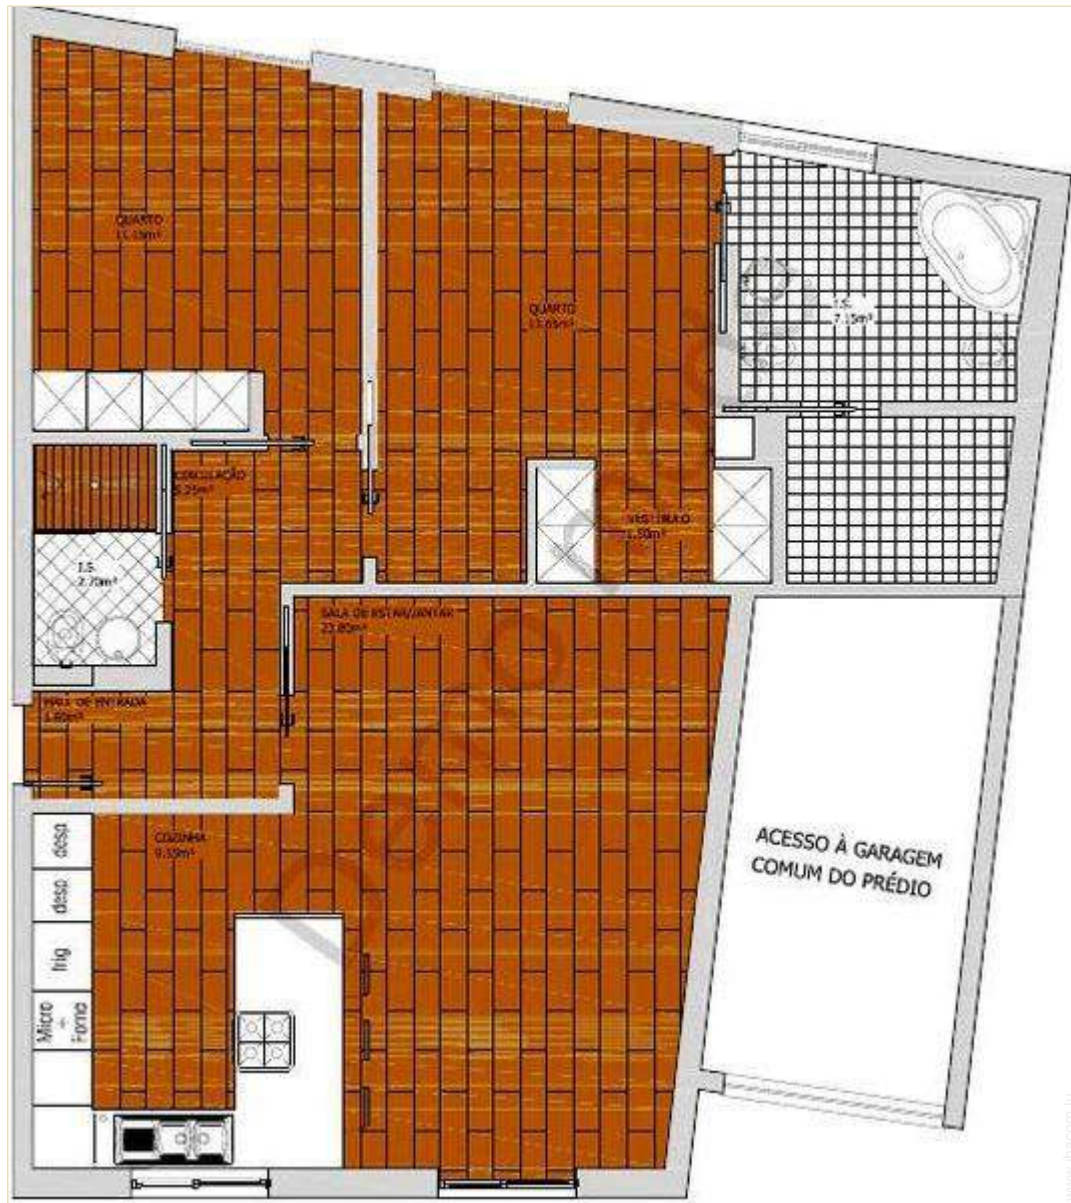

Plan d'agencement