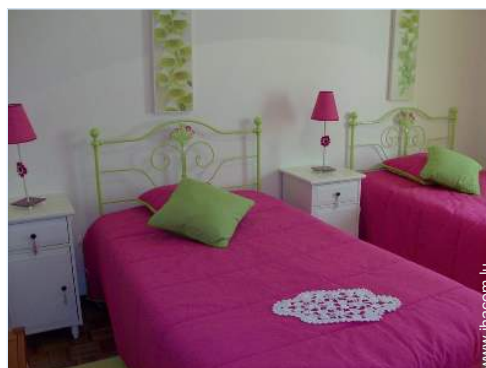

Intérieur

- **Capacité d'accueil :**
  8 personne(s) - 4 adultes, 4 enfant(s)
- **Superficie habitable :**
  120m²
- **Agencement intérieur :**
  3 chambre(s), séjour, salon, cuisine indépendante, salon télévision
- **Couchage - lit(s) :**
  2 lit(s) double(s), 1 lit(s) queen-size(s), 1 lit(s) simple(s), 1 canapé-lit(s) 1pers, 1 lit(s) bébé, 1 possibilité couchage(s) supplémentaire (s)
- **Confort :**
  Prise antenne t.v., armoire, placard, penderie, partiellement climatisé, chauffage central, rideaux, stores, double-vitrage
- **Equipement ménager :**
  Vaisselle/couverts, ustensiles et batterie de cuisine, cafetière, machine à café électrique, machine à café espresso, bouilloire électrique, grille-pain, presse-agrumes, robot ménager, grille-viande, cuisinière à gaz, cuisinière électrique, four, mini-four, micro-ondes, hotte aspirante, lave-vaisselle, lave-linge, aspirateur, fer à repasser, planche à repasser

Extérieur

- **Superficie du terrain :**
  < 100m²
- **Installation extérieure :**
  Terrasse
- **Cadre extérieur :**
  Cour privée
- **Equipements extérieurs :**
  2 chaise(s) longue(s), transat(s)

Services

- **Linge :**
  Draps, Linge de toilette, Linge de maison, Couverture(s), Couette(s), Oreiller(s)
- **Maison :**
  Nettoyage de départ

Informations pratiques

- **Informations pratiques**
  Enfants bienvenus
  Animaux acceptés sous conditions (s'informer auprès du propriétaire)
  Présence sur place : animaux domestiques
  Couverture téléphonie mobile
  Eau : chaude/froide
  Tension électrique : 110-120V / 60Hz
- **Accueil de personne handicapée**
  Accès fauteuil roulant
  Aménagements pour handicap : moteur, visuel, auditif, mental

chambre