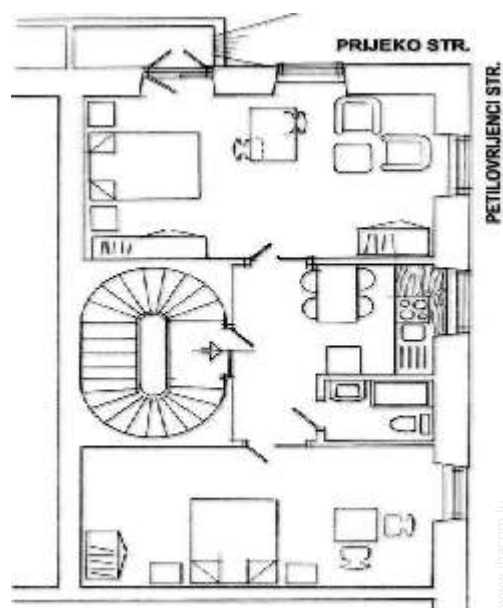

Plan d'agencement