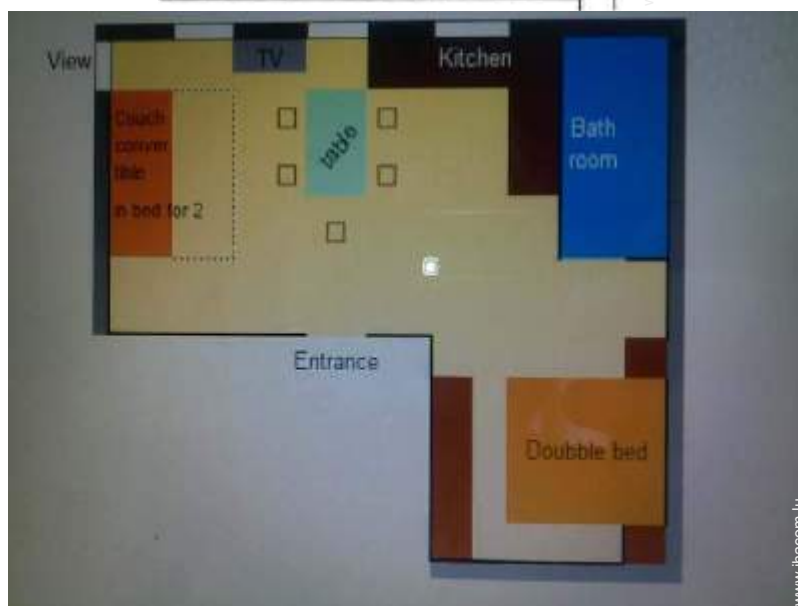

Plan d'agencement