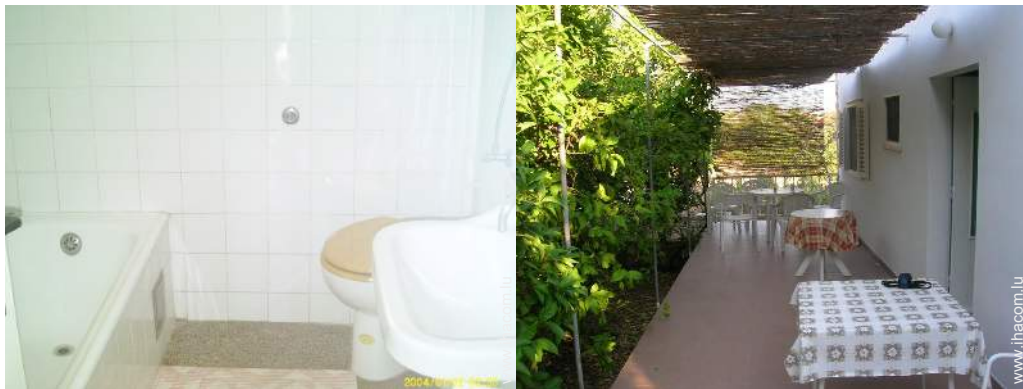

salle(s) de bain

terrasse