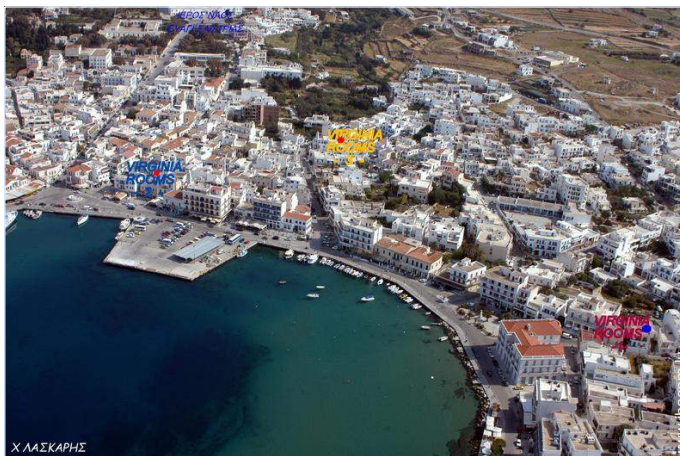

Plan d'accès

Localisation & Accès

Coordonnées GPS en degrés, minutes, secondes: Latitude 37°32'16.8"N - Longitude 25°9'43"E (Hébergement)

Adresse

→ N.ΛΟΥΒΑΡΗ 08
ΛΙΜΑΝΙ ΘΗΝΟΥ
842 00 Tinos

• Gare maritime Piraeus

→ Le Pirée, Préfecture du Pirée, Attique, Grèce
→ Distance : 140km
→ Temps : 3h

• Gare maritime Rafina

→ Rafina, Attique de l'est, Attique, Grèce
→ Distance : 120km
→ Temps : 2h

• Gare maritime Syros

→ Syros, Île de Syros, Égée - Cyclades, Grèce
→ Distance : 23km
→ Temps : 40'

• Volax : Distance : 7,5km

Contact

Nom	Mme ΣΑΝΤΑΜΟΥΦΗ ΒΙΡΓΙΝΙΑ
Adresse	N.ΛΟΥΒΑΡΗ 08 ΧΩΡΑ ΘΗΝΟΥ
Ville	842-00 ΘΗΝΟΣ
Pays	Grèce
Tél. Fixe	+30 22830 23803 (Grèce)
Tél. Mobile	+30 6932632012 (Grèce)
Tél. Mobile2	+30 6932364141 (Grèce)

Langues parlées