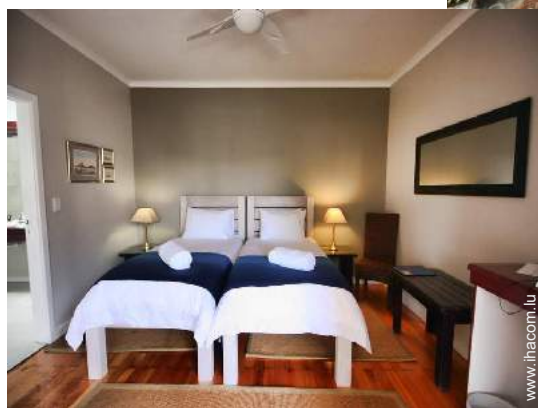

Chambres d'hôtes Swakopmund "Cornerstone Guesthouse"

Maison, individuel(le), de plain-pied
dans un(e) Propriété privée

Cadre : tranquille

Chambre(s) d'hôtes : 6

- Chambre "5"
2 personne(s)
- Chambre "6"
2 personne(s)
- Chambre "4"
2 personne(s)
- Chambre "3"
2 personne(s)
- Chambre "2"
2 personne(s)
- Chambre "1"
2 personne(s)