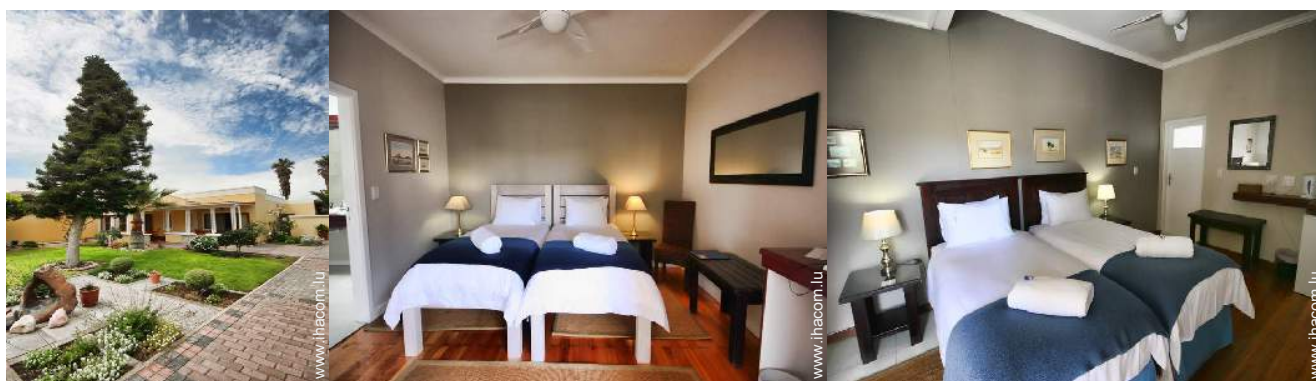

La chambre d'hôte

Modes de paiement acceptés

- Visa/Delta/Electron
- Virement bancaire
- MasterCard/EuroCard
- Espèces

► Réserver

► Contacter le propriétaire

Contactez directement les propriétaires

www.ihacom.lu

N° annonce

76513

>> Réserver <<

Contact

Nom M. BASSINGTHWAIGHTE
Peter
Cornerstone Guesthouse

Adresse 40 Hendrik Witbooi Street

Ville SWAKOPMUND

Pays Namibie

Tél. Fixe +264 (0) 64 462 468
(Namibie)

Télécopie +264 (0) 64 462 363
(Namibie)

Langues
parlées