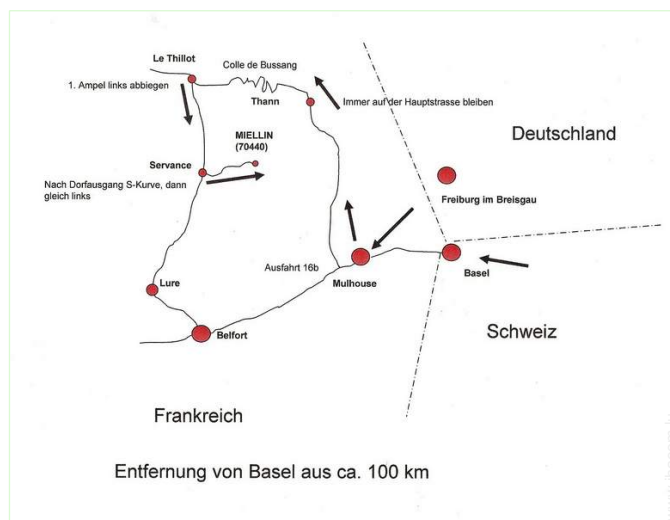

restaurant

Votre hôte

Galerie de photos souvenirs - 1

Galerie de photos souvenirs - 2

Nov 2008

Plan d'accès

Localisation & Accès

Coordonnées GPS en degrés, minutes, secondes: Latitude 47°48'36.936"N - Longitude 6°44'21.408"E ([Ville](#))