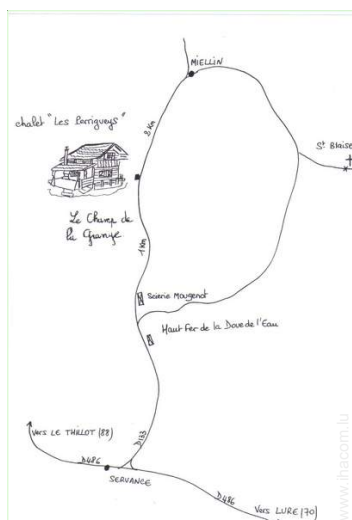

restaurant

Votre hôte

Galerie de photos souvenirs - 1

Galerie de photos souvenirs - 2

Nov 2008

Plan d'accès

Localisation & Accès

Coordonnées GPS en degrés, minutes, secondes: Latitude 47°48'36.936"N - Longitude 6°44'21.408"E ([Ville](#))