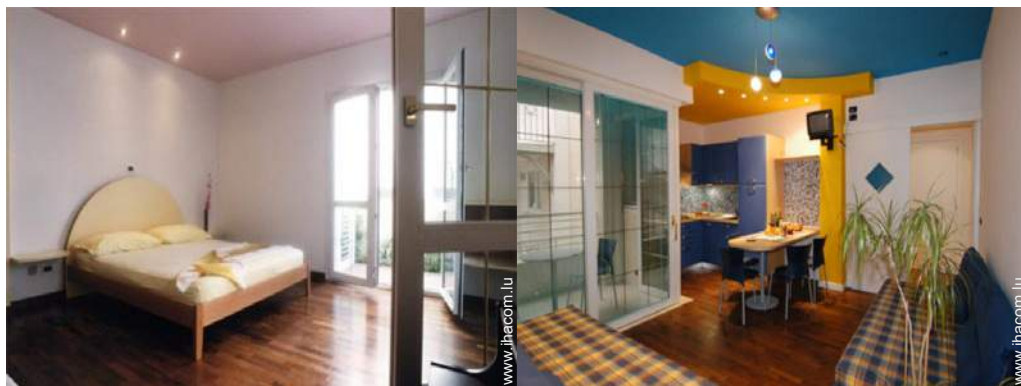

Album photos - 2