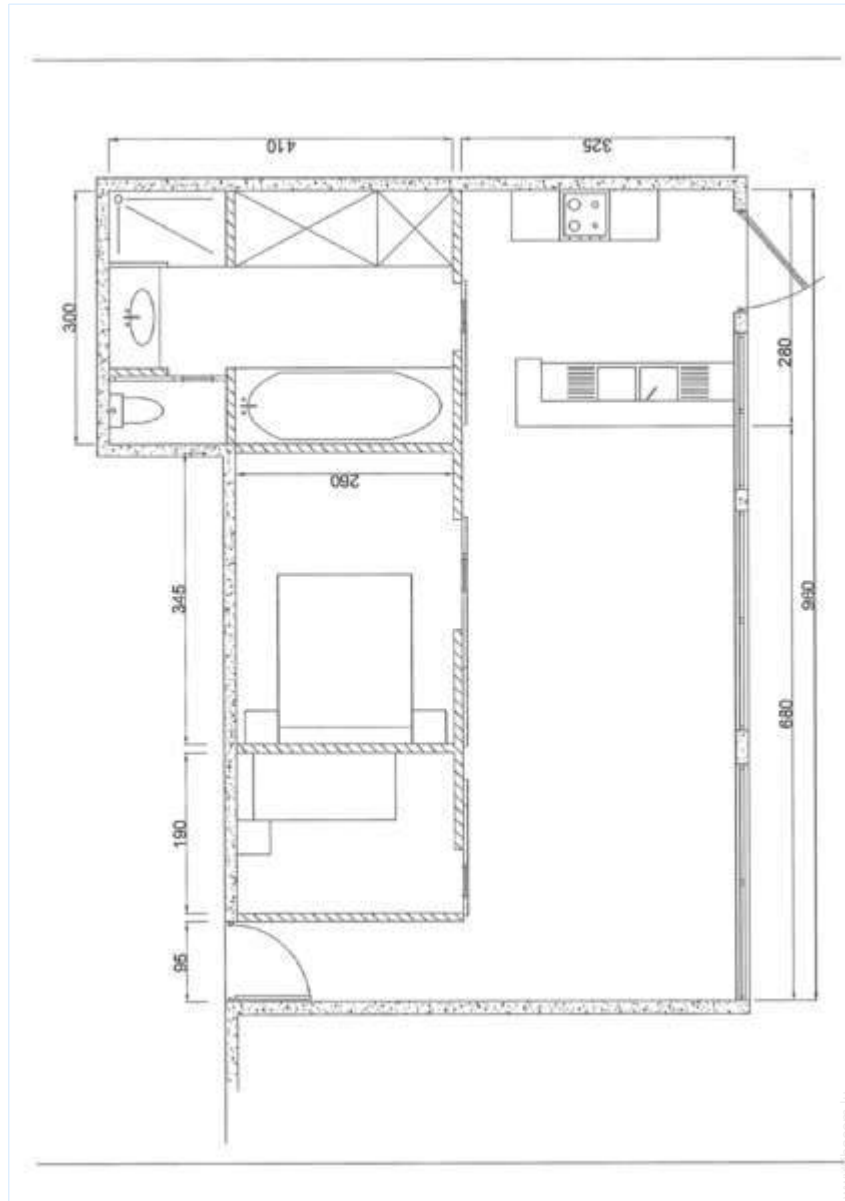

Plan d'agencement