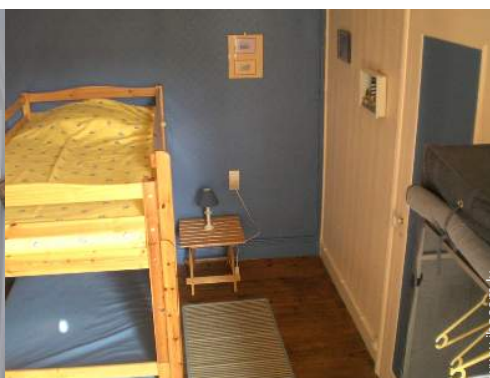

chambre enfant