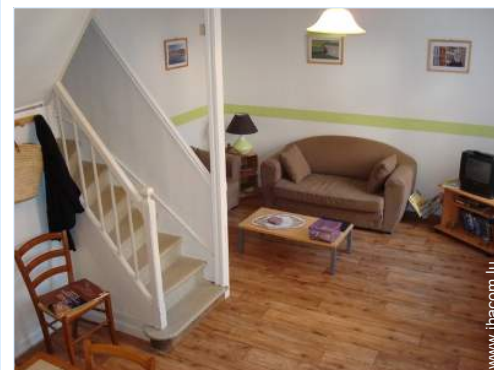

Location de vacances

Maison de Village, mitoyen(ne), de 2 étages, entrée individuelle

- **Idéal pour famille**
- **Vue** : cour
- **Cadre** : pittoresque, marin

Les plus

- **Equipements bébé** :
  Chaise bébé, baignoire bébé

Environnement & localisation

Mer Golf Equitation Pêche

Culture

Loisirs

- **Loisirs à moins de 20 km / 12 miles** :

Baignade, plongée avec tuba, plongée sous-marine, jet ski, planche à voile, voile, kite surf, golf, centre équitation, chemin de promenade, sentier côtier/forestier, randonnée, VTT (itinéraire circuit), excursion en bateau, balade à cheval, acrobranche, pêche, terrain de pétanque

- **Encadrement** :

Ecole de voile, école d'équitation

- **Attraits et détente** :

Bar/pub, discothèque, restaurant, galerie d'art, site historique, musée, antiquité & brocante, boutique d'artisanat, casino

Environnement

- **Site** :

- Mer/océan 100m
- Plage de galets 100m
- Piscine publique 10km
- Parcours de golf 18 trous 500m
- Base nautique 200m
- Falaise 200m

- **Commodités** :

- Centre village
- Arrêt/station de bus 100m
- Location de bateau 100m
- Boulangerie 100m
- Petits commerces
- Salon de coiffure 50m
- Poste 100m
- Banque 50m
- Distributeur automatique de billets <50m
- Pharmacie 200m
- Médecin
- Infirmière
- Hôpital 20km

séjour

N° annonce 35429

www.ihacom.lu

>> LOCATIONS DE VACANCES

Internet
Holiday
Ads

Internet
Holiday
Ads

DE PARTICULIER A PARTICULIER