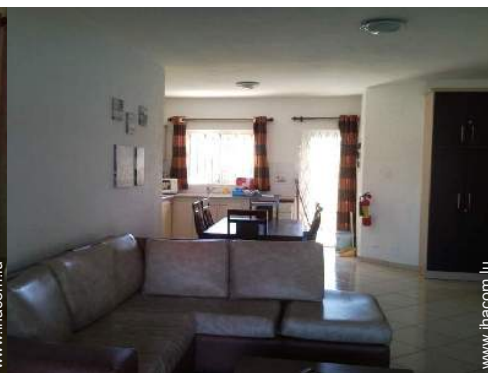

coin cuisine

façade

chambre principale

Intérieur

- **Capacité d'accueil :**
4 personne(s)
- **Superficie habitable :**
70m²
- **Agencement intérieur :**
2 chambre(s), 1 salle(s) de bain, 1 salle(s) de douche, 1 WC, séjour, cuisine américaine, salle à manger, salon télévision, véranda
- **Couchage - lit(s) :**
2 lit(s) double(s)
- **Confort :**
T.V., lecteur DVD, câble/satellite, accès internet, armoire, placard, penderie, partiellement climatisé, rideaux, double-vitrage
- **Equipement ménager :**
Vaisselle/couverts, ustensiles et batterie de cuisine, cafetière, bouilloire électrique, grille-pain, cuisinière à gaz, cuisinière électrique, micro-ondes, réfrigérateur, congélateur, lave-linge, fer à repasser, planche à repasser

Album photos - 3

cuisine

salle(s) de bain

chambre

lit(s) double(s)

grande chambre

vue de la propriété

aménagement intérieur