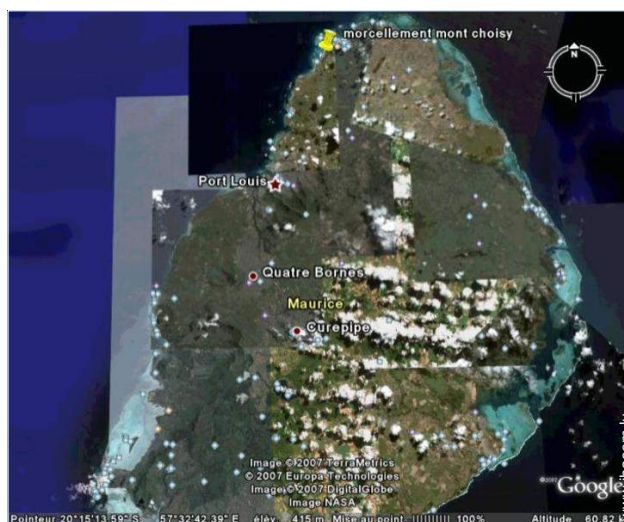

DE PARTICULIER A PARTICULIER

Plan d'accès

Localisation & Accès

Coordonnées GPS en degrés, minutes, secondes: Latitude 20°0'57.6\"S - Longitude 57°32'60\"E (Ville)

Adresse

→ 150 Morcellement Mont Choisy

• **Aéroport Sir Seewoosagur Ramgoolam**