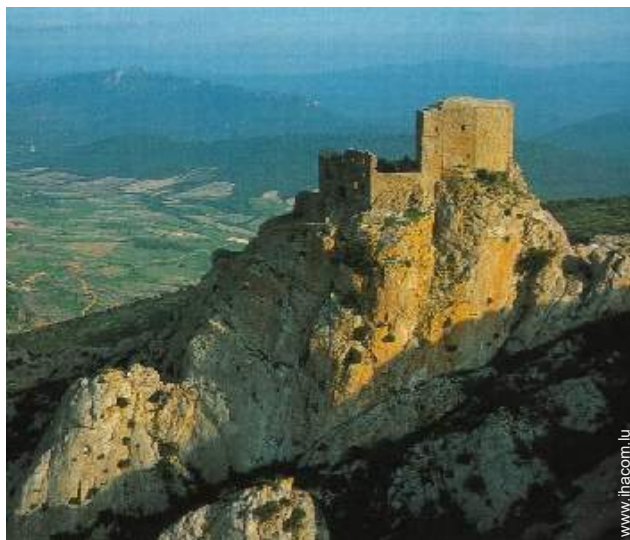

Album photos - 2