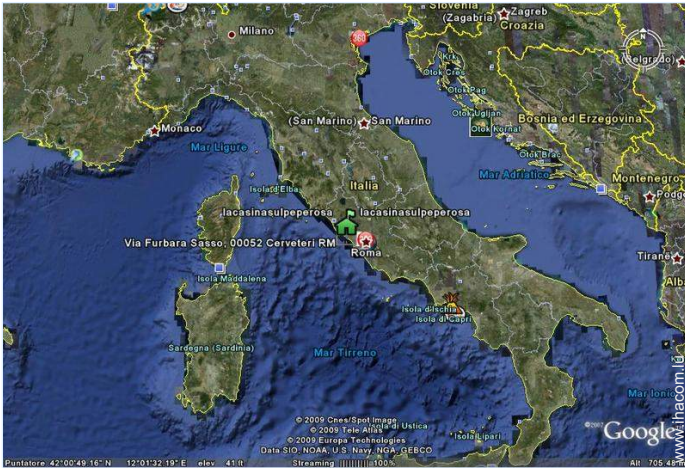

antiquité & brocante

à proximité

à proximité

à proximité

Plan d'accès

Localisation & Accès

Coordonnées GPS en degrés, minutes, secondes: Latitude 42°0'49.17"N - Longitude 12°1'32.19"E (Hébergement)

Adresse

→ via furbara sasso 72 sp 2c
00052 Cerveteri

• Autoroute (sortie) cerveteri

→ Rome, Province de Rome, Latium (Lazio), Italie
→ Distance : 40km
→ Temps : 30'

• Aéroport Rome Fiumicino

→ Rome, Province de Rome, Latium (Lazio), Italie
→ Distance : 30km
→ Temps : 20'

• Gare maritime Civitavecchia

→ Civitavecchia, Province de Rome, Latium (Lazio), Italie
→ Distance : 26km
→ Temps : 20'

- Rome : Distance : 40km
- Bracciano : Distance : 15km
- Fregene : Distance : 23km