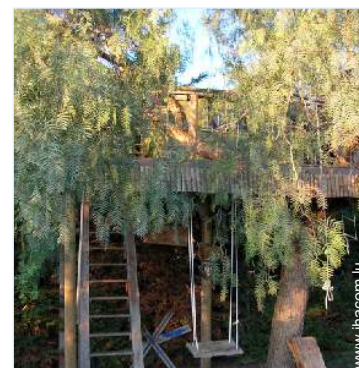

Piscine

Piscine

Cadre extérieur

Extérieur

- **Superficie du terrain :**
2500m²
- **Installation extérieure :**
Pergola, belvédère
- **Cadre extérieur :**
Jardin 1000m², pelouse, oliveraie 1500m², potager, bassin
- **Equipements extérieurs :**
Four à pizza, barbecue, table(s) de jardin, parasol, 6 transat(s), hamac(s), balancelle, balançoire, portique enfant, douche extérieure, WC extérieur

Piscine

Album photos - 1

Piscine

Piscine

la maison

Cadre extérieur

Piscine

Album photos - 2