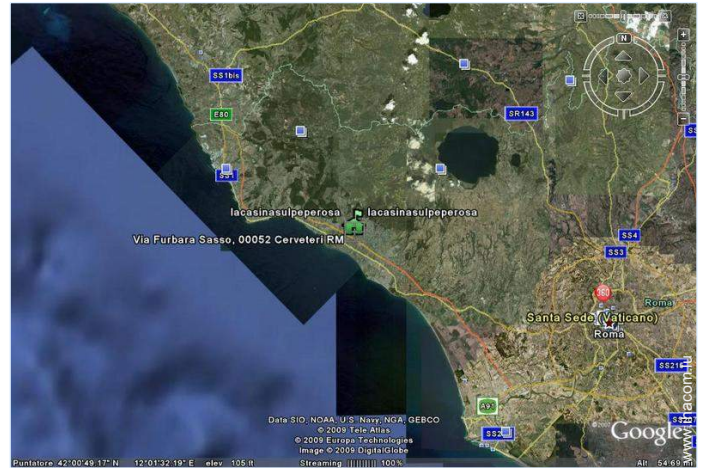

antiquité & brocante

à proximité

à proximité

à proximité

Plan d'accès

Localisation & Accès

Coordonnées GPS en degrés, minutes, secondes: Latitude 42°0'49.17"N - Longitude 12°1'32.19"E (Hébergement)

Adresse

→ via furbara sasso 72 sp 2c
00052 Cerveteri

• Autoroute (sortie) cerveteri

→ Rome, Province de Rome, Latium (Lazio), Italie
→ Distance : 40km
→ Temps : 30'

• Aéroport Rome Fiumicino

→ Rome, Province de Rome, Latium (Lazio), Italie
→ Distance : 30km
→ Temps : 20'

• Gare maritime Civitavecchia

→ Civitavecchia, Province de Rome, Latium (Lazio), Italie
→ Distance : 26km
→ Temps : 20'

- Rome : Distance : 40km
- Bracciano : Distance : 15km
- Fregene : Distance : 23km