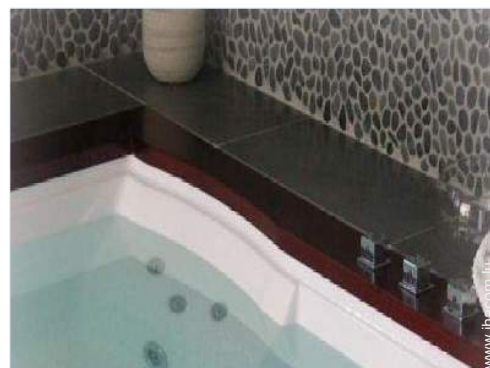

- **Équipements extérieurs :**

Salon d'été, barbecue, table(s) de jardin, 6 chaise(s) de jardin, salon de jardin, 2 chaise(s) longue(s), 6 transat(s), 1 hamac(s), balançoire, douche extérieure

Services

- **Linge :**

Draps (1 fois/semaine), Linge de toilette (1 fois/semaine), Linge de maison (1 fois/semaine), Couverture(s) (1 fois/semaine), Couette(s) (1 fois/semaine), Oreiller(s) (1 fois/semaine)

- **Maison :**

Entretien ménager, Nettoyage de départ possible en sus (+40€), Entretien jardin/piscine, Parking

- **Personnel :**

Soin de beauté possible en sus (+15€), Massage possible en sus (+55€)

Informations pratiques

- **Informations pratiques**

Enfants bienvenus

Couverture téléphonie mobile, transport personnel souhaitable

Eau : chaude/froide

Tension électrique : 220-240V / 50Hz