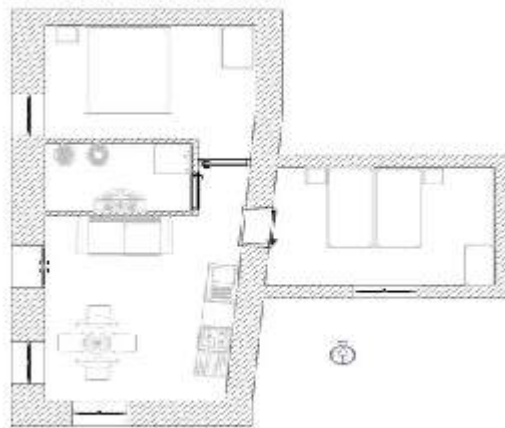

Plan d'agencement

www.ihacom.lu