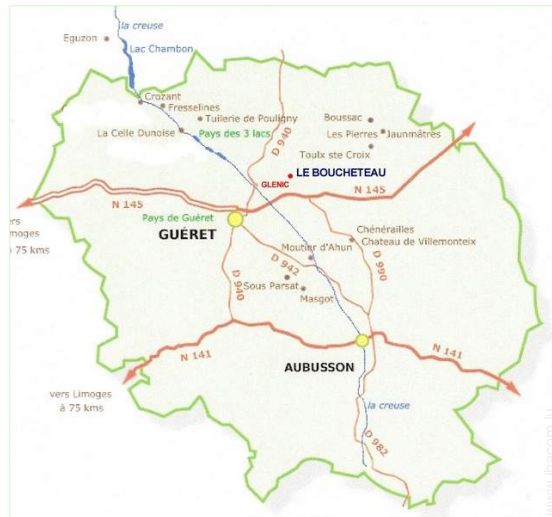

Plan d'accès

Localisation & Accès

Coordonnées GPS en degrés, minutes, secondes: Latitude 46°13'55"N - Longitude 1°54'29"E ([Hébergement](#))

Adresse

→ 2 Boucheteau
23380 Glénic

• Autoroute (sortie) N145

→ Guéret, Creuse, Limousin, France
→ Distance : 15km
→ Temps : 20'

• Gare ferroviaire Guéret

→ Guéret, Creuse, Limousin, France
→ Distance : 15km
→ Temps : 20'

• Aéroport Limoges Bellegarde

→ Limoges, Haute Vienne, Limousin, France
→ Distance : 95km
→ Temps : 1h

- Guéret : Distance : 15km
- Aubusson : Distance : 30km
- Limoges : Distance : 95km

Contact

Nom	Mme, M. GOUNY Liliane & Georges
Adresse	2 Le Boucheteau
Ville	23380 GLENIC
Pays	France
Tél. Fixe	+33 (0) 5 55 51 21 31 (France) De 09:00 AM à 10:00 PM
Tél. Mobile	+33 (0) 6 83 03 14 44 (France)

Langues parlées