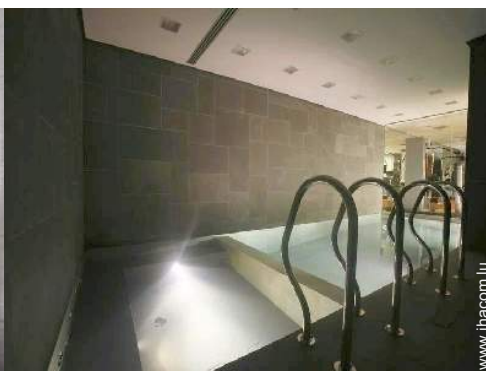

Album photos - 2

Les plus