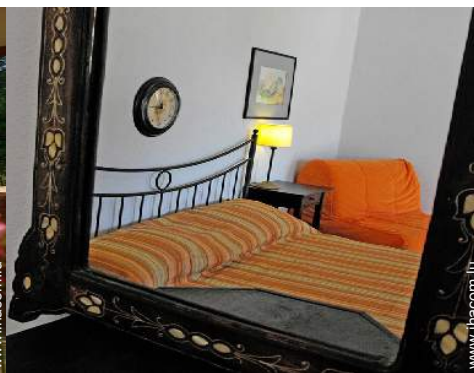

la décoration