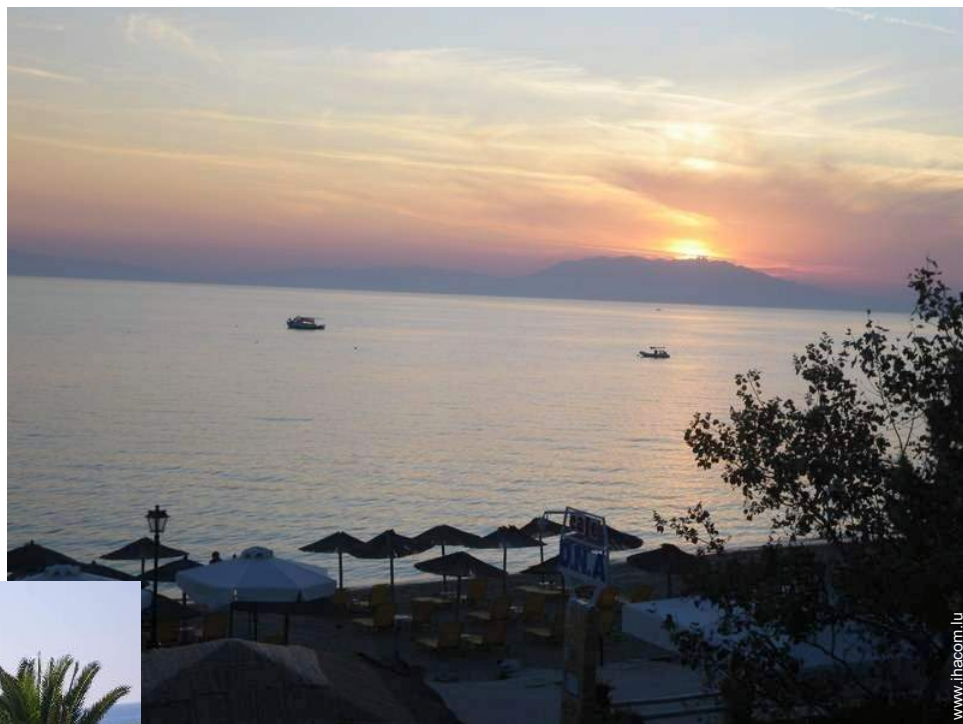

Location de vacances Siviri Maison de Campagne

Maison de Campagne, individuel (le), de plain-pied, entrée individuelle, dans un(e) Hameau

Cadre : les pieds dans l'eau, champêtre

Capacité : 6 personne(s)
Chambre(s) : 2

Maison de Campagne, individuel(le), de plain-pied, entrée individuelle, dans un(e) Hameau

- **Idéal pour famille, tout public**
- **Vue : mer/océan, jardin/parc**
- **Cadre : les pieds dans l'eau, champêtre**

Services

vue sur jardin/parc

Album photos - 1

vue sur mer

vue mer

vue sur jardin/parc

vue depuis le jardin/parc

Album photos - 2