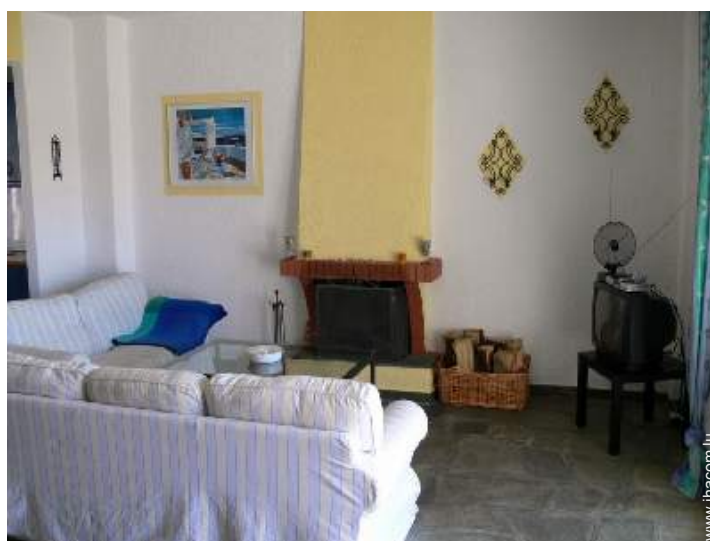

séjour

séjour

coin repas

Intérieur

- **Capacité d'accueil :**
7 personne(s) - 6 adultes, 1 enfant(s)
- **Superficie habitable :**
120m²
- **Agencement intérieur :**
4 pièce(s), 3 chambre(s), 2 salle(s) de bain, 1 WC, séjour 30m², cuisine américaine, coin repas, coin du feu
- **Couchage - lit(s) :**
3 lit(s) double(s), 1 lit(s) bébé
- **Confort :**
Cheminée, T.V., chaine hifi, prise antenne t. v., cable/satellite, armoire, placard, partiellement climatisé, ventilateur mural, rideaux
- **Equipement ménager :**
Vaisselle/couverts, ustensiles et batterie de cuisine, cafetière, machine à café électrique, bouilloire électrique, grille-pain, cuisinière électrique, four, hotte aspirante, réfrigérateur, congélateur, lave-vaisselle, lave-linge, aspirateur, fer à repasser, planche à repasser

WC

Album photos - 1

séjour

séjour

cuisine américaine

coin repas

WC

Album photos - 2