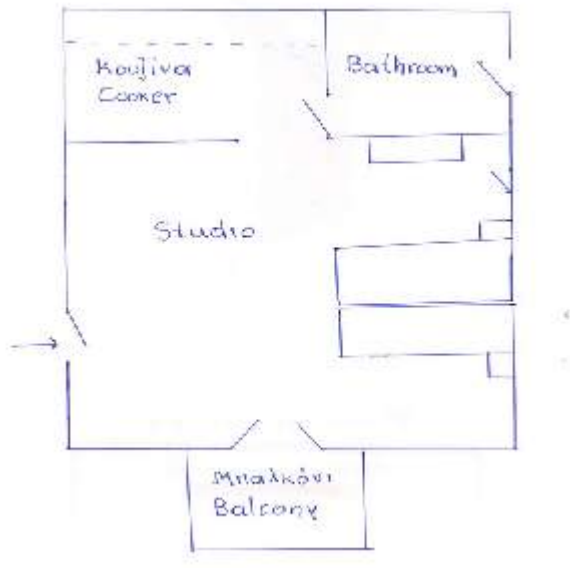

vue aérienne

www.ihacom.lu

Intérieur

- **Capacité d'accueil :**
10 personne(s) - 10 adultes
- **Superficie habitable :**
200m²
- **Agencement intérieur :**
5 pièce(s), 5 chambre(s), cabine nuit, 1 salle (s) de bain, 3 salle(s) de douche, 4 WC, cuisine indépendante, coin repas, dressing, patio, véranda
- **Couchage - lit(s) :**
2 lit(s) double(s), 6 lit(s) simple(s), 2 lit(s) pliant(s) 1 pers.
- **Confort :**
T.V., prise antenne t.v., wifi (accès internet sans fil), armoire, moustiquaire aux fenêtres, intégralement climatisé, chauffage central, rideaux, stores, double-vitrage
- **Equipement ménager :**
Vaisselle/couverts, ustensiles et batterie de cuisine, grille-viande, plaques de cuisson, mini-four, réfrigérateur

vue depuis le balcon

www.ihacom.lu

Plan d'agencement

Album photos - 1

la propriété

vue aérienne

chambre

vue aérienne