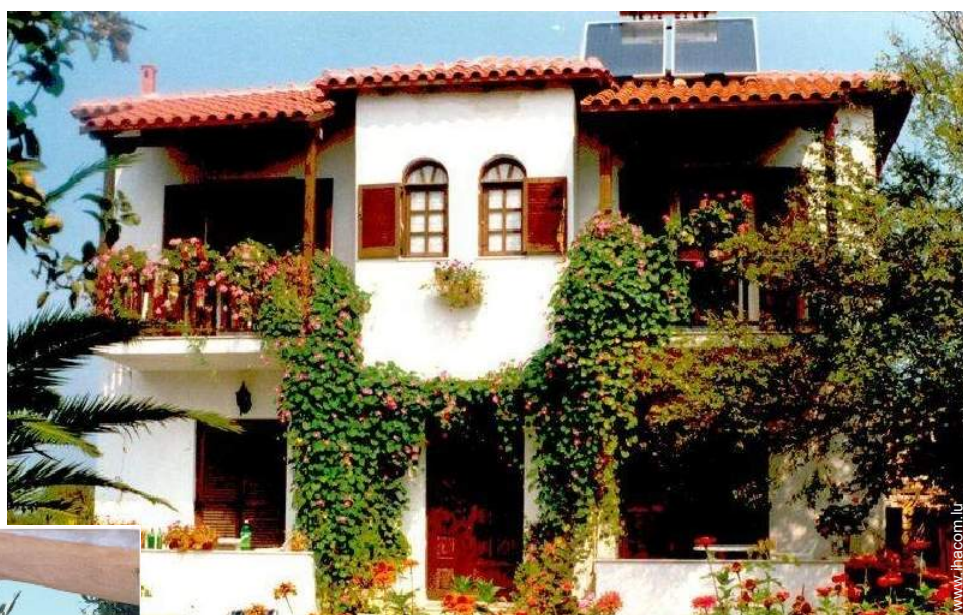

Location de vacances Afitos "Villa Maro"

Studio au 1er étage, entrée commune, dans un(e) Demeure de Charme de 1 étage

Cadre : propice au repos, agréable

Capacité : 10 personne(s)

Chambre(s) : 5

Pièce(s) : 5

- **Idéal pour tout public, famille**
- **Vue :** sans vis à vis, jardin/parc, cour, village
- **Cadre :** propice au repos, agréable
- **Exposition :** Sud

Les plus

- **Parking :**
Parking non couvert : 5 dans la résidence

vue depuis le balcon

Album photos - 2

vue aérienne

centre village

panorama

plage de sable

Eté

centre village

plage de sable

la maison

la maison

tonnelle

kiosque

Album photos - 3

jardin

jardin